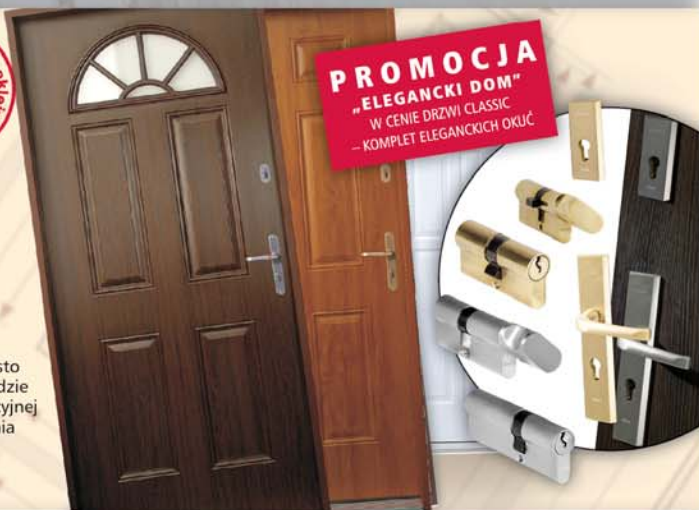

wejście z klasą

EUONORD Prestige

Kolekcja Euronord Prestige jest rozwiązaniem stworzonym, aby sprostać najwyższym wymaganiom stawianym obecnie przez drzwiami zewnętrznymi. Wejście do Twojego domu może teraz urzekać wspaniałym wyglądem i być doskonałą wizytówką dobrego gustu właścicieli.

mocne wejście

EUONORD STRONG

Kolekcja Euronord Strong to drzwi dopasowane do Państwa oczekiwań. Przygotowując tą kolekcję słuchaliśmy uważnie Państwa życzeń. Stworzone na ich podstawie drzwi są bezpieczne, trwałe i dopasowane do współczesnego polskiego domu. Najlepsze niemieckie okleiny, unikalne ręcznie wykonane witraże, antywłamaniowe zamki, podwójne uszczelki... Mocne wejście - będziecie Państwo zadowoleni.

solidne wejście

Nowe okleiny!
Złoty Dąb, Ciemny Dąb,
oraz Orzech

EUONORD Classic

Kolekcja Euronord Classic to tradycyjne drzwi często spotykane w polskich domach. Dzięki nim dom będzie ciepły, cichy i bezpieczny. Drzwi te przy swej atrakcyjnej cenie oferują wysoką trwałość, wygodę użytkowania i pozwalają na łatwe utrzymanie czystości.

PROMOCJA
„ELEGANCKI DOM”
W CENIE DRZWI CLASSIC
- KOMPLET ELEGANCKICH OKUCI

wejście z daszkiem

EUONORD® Daszki

NOWOŚĆ:
ZADASZENIA NAD DRZWI,
OKNA, BALKONY

- lekka konstrukcja – elegancki wygląd
- nowoczesne materiały – poliwęglany lite
- możliwość łączenia na szerokość
- atrakcyjne ceny
- ochrona przed niepogodą
- poprawia wygląd wejścia
- łatwość montażu – 30 min
- wszystkie elementy w jednym opakowaniu