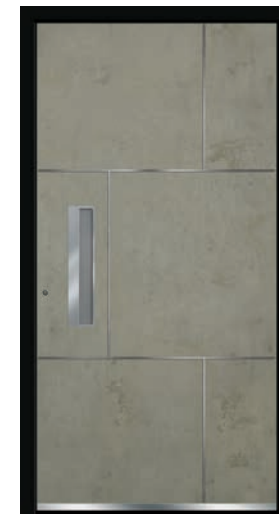

LINIA STONE - drzwi wejściowe w optyce kamienia

Kamień to surowiec budowlany i dekoracyjny. Jednocześnie, trwały, chłodny i gładki, z jedyną w swoim rodzaju naturalną strukturą powierzchni. Linia Stone zachwyca jako element dekoracyjny wejścia do domu.

ARES

Lista dostępnych pochwyków i klamek na stronie 16