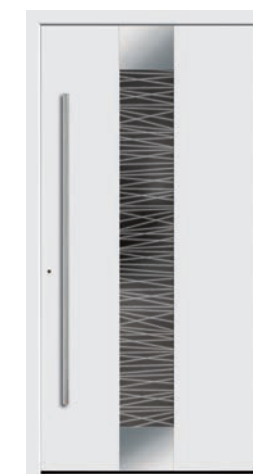

AWIDOOR INDIVIDUAL

Oferujemy również rozwiązania indywidualne, w których inwestor ma możliwość skonfigurowania własnych niepowtarzalnych drzwi wejściowych z uwzględnieniem dostępnych materiałów i technologii.

Dostępna jest zarówno nietypowa stylistyka, dodatkowe elementy oświetlenia, jak i bardziej wyszukane rozwiązania techniczne.