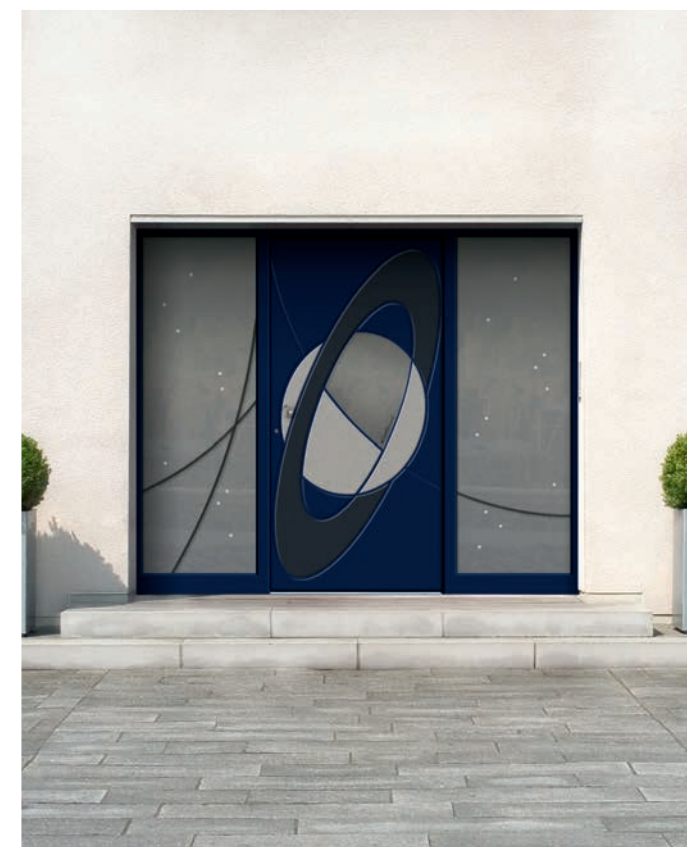

AWIDOOR INDIVIDUAL

Oferujemy również rozwiązania indywidualne, w których inwestor ma możliwość skonfigurowania własnych niepowtarzalnych drzwi wejściowych z uwzględnieniem dostępnych materiałów i technologii.

Dostępna jest zarówno nietypowa stylistyka, dodatkowe elementy oświetlenia, jak i bardziej wyszukane rozwiązania techniczne.