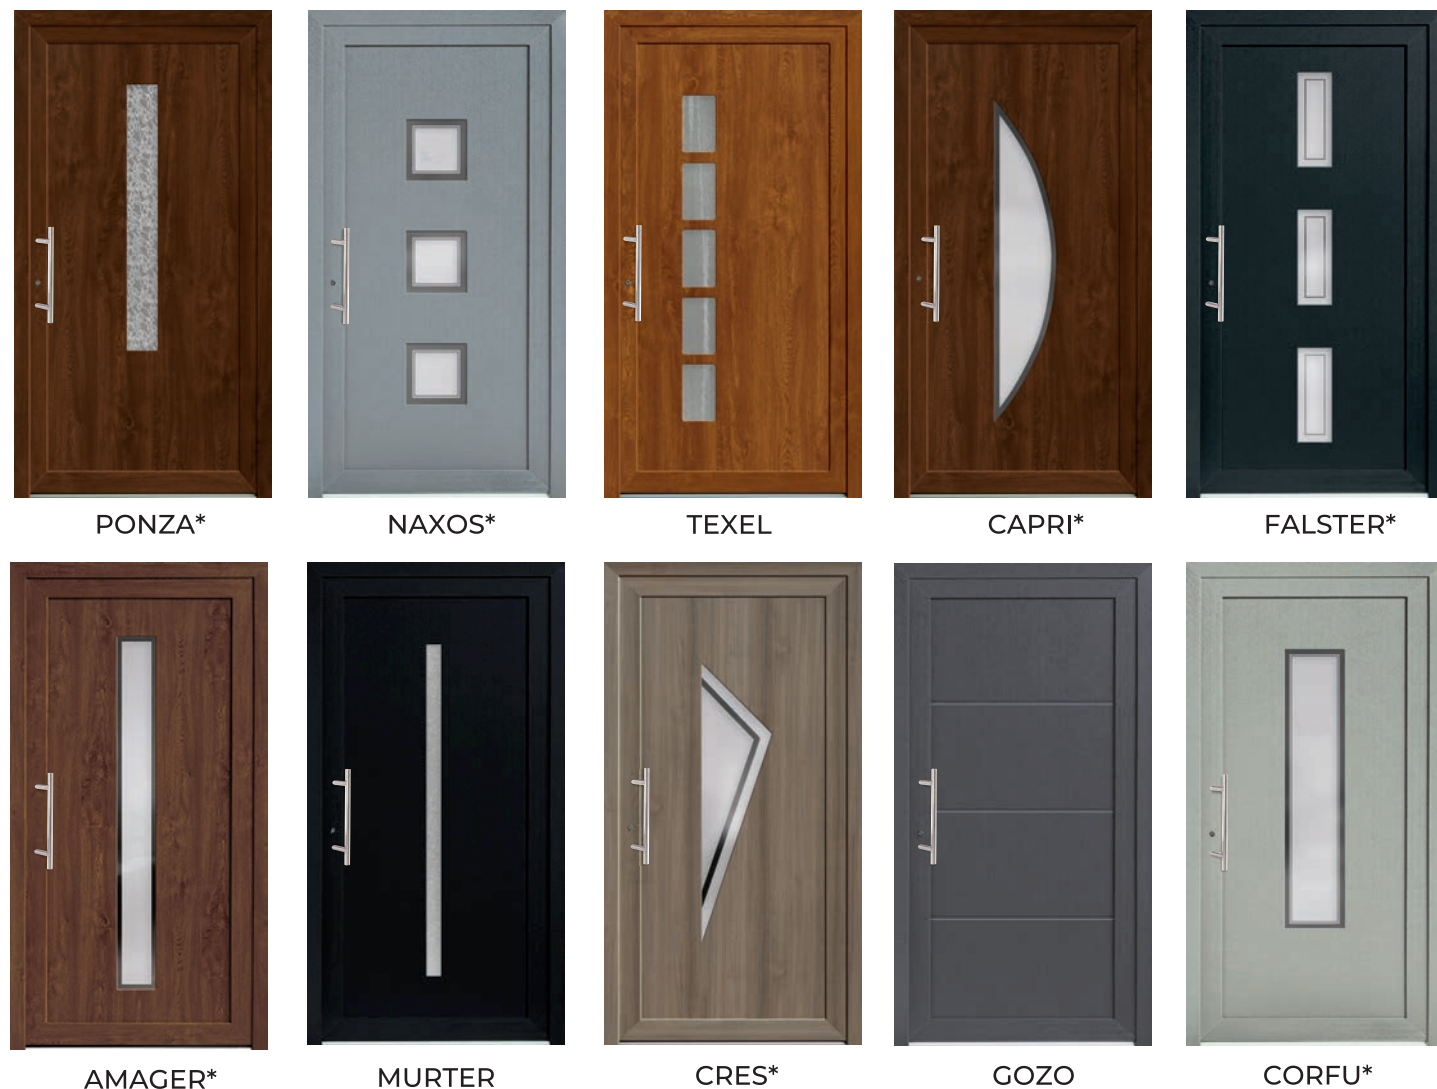

Drzwi wejściowe linii AWIDoor Style wykonane z 7-komorowego systemu Schüco Living zapewniają wyjątkowe walory estetyczne, a także oszczędność energii w przystępnej cenie. Drzwi wyposażone są we wzmocnienia stalowe oraz wysokiej klasy okucia, które zapewnią bezpieczeństwo domownikom. Dostępne w szerokiej palecie kolorów oraz z atrakcyjnymi wypełnieniami.

Kolekcja AWIDoor Style oferowana jest w dwóch liniach stylistycznych cenowych: Basic i Elegance.

AWIDoor Style Basic