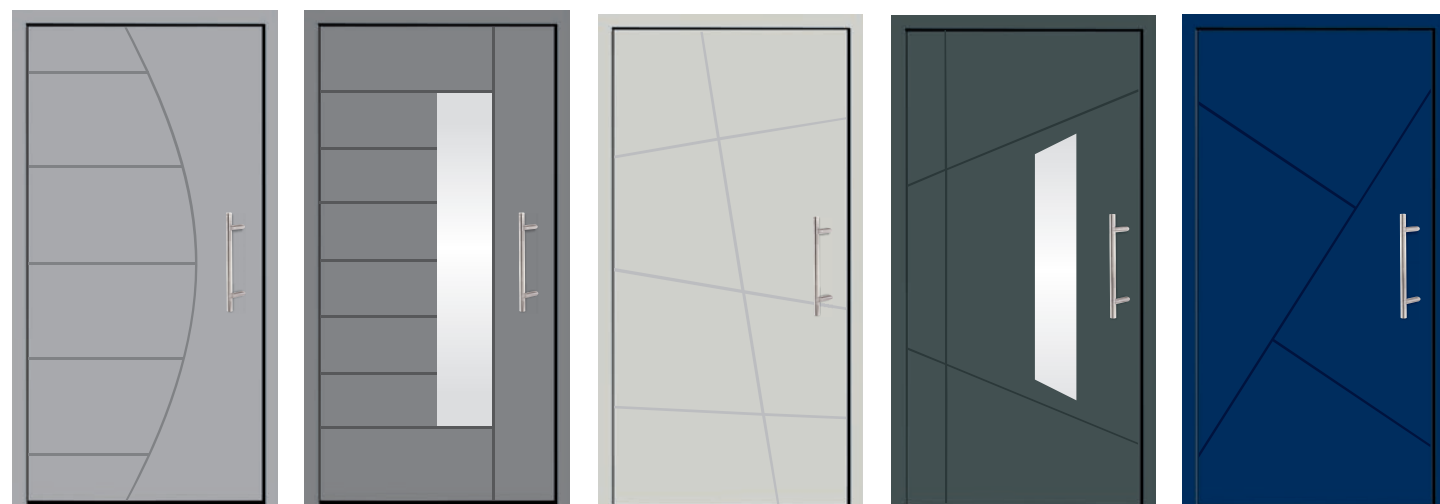

ARCUS

VITRUM

TERES

TRAPEZE

NITOR