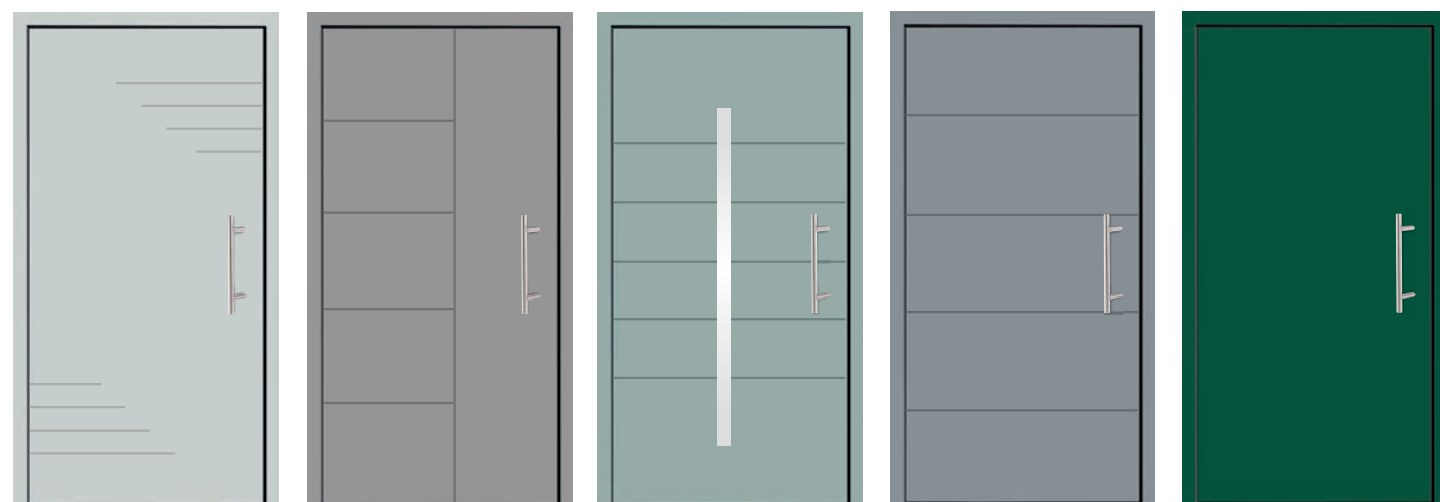

NOVUS

VERSUS

BONUS

BELLUS

MINIMALI