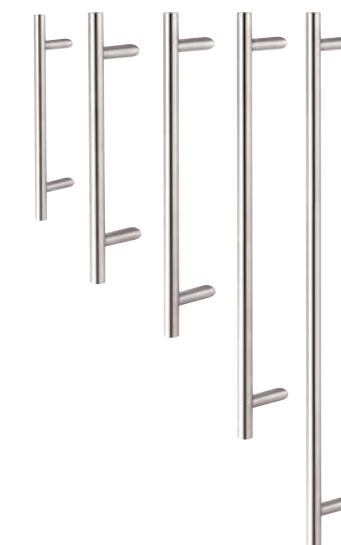

BELLUS

MINIMALI

INDUSTRIA

CONCEPT

MODERNA

EXPRESSIA

CLASSICA

Standardowo od zewnątrz montowane są pochwyt okągłe ze stali szlachetnej o długości 600 mm. Drzwi dostępne są w dowolnym kolorze z palety RAL producenta bez dopłaty. Szyby transparentne. Zamek 3-punktowy.

Kolekcja AWIDoor Style oferowana jest w dwóch liniach stylistycznych cenowych: Basic i Elegance.

AWIDoor Style Basic

*Wypełnienia dostępne również w linii Elegance, z dodatkowymi aplikacjami ze stali szlachetnej.

AWIDoor Style Elegance

Standardowo od zewnątrz montowane są pochwyt okągłe ze stali szlachetnej o długości 500 mm. Szyby transparentne.

Wypełnienia dostępne są w kolorach:

Silbergrau glatt		Sheffield Oak light	
Quarzgrau glatt		AnTeak	
Schiefergrau glatt		Złoty dąb	
Anthrazitgrau glatt		Winchester	
Lichtgrau glatt		Schwarz Ulti-Matt	

Wyposażenie dodatkowe dostępne za dopłatą:

- Pakiet DOOR Protect 1 (zamek 5-ryglowy, bolce antywyważeniowe od strony zawiasów)
- Pakiet DOOR Protect 2 (zamek automatyczny, bezpieczna wkładka typu C, bolce antywyważeniowe po stronie zawiasów)
- Pochwyty okągłe ze stali szlachetnej o długościach 1000 mm, 1200 mm, 1400 mm, 1600 mm
- Szyba ornamentowa w wypełnieniach z przeszkleniem: Chinchilla biała, Satinato, Master Carre, a także szyba bezpieczna
- Część boczna przeszklona do szerokości max. do 1200 mm (szyba Ug=0,7, VSG + ornament Discreet)