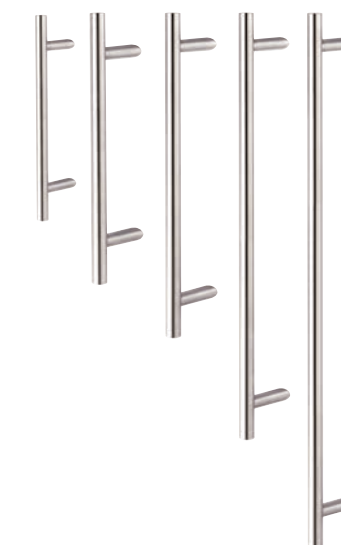

BELLUS

MINIMALI

INDUSTRIA

CONCEPT

MODERNA

EXPRESSIA

CLASSICA

Standardowo od zewnątrz montowane są pochwyt okągłe ze stali szlachetnej o długości 600 mm. Drzwi dostępne są w dowolnym kolorze z palety RAL producenta bez dopłaty. Szyby transparentne. Zamek 3-punktowy.

Jako opcję do wyposażenia za dopłatą proponujemy:

- Pakiet Komfort – czytnik linii papilarnych, kontroler GU do zdalnego sterowania centralą Tahoma
- Pakiet DOOR Protect 1 (zamek 5-ryglowy, bolce antywyważeniowe od strony zawiasów)
- Pakiet DOOR Protect 2 (zamek automatyczny, bezpieczna wkładka typu C, bolce antywyważeniowe po stronie zawiasów)
- Szyba ornamentowa w wypełnieniach z przeszkleniem: Chinchilla biała, Satinato, Master Carre, a także szyba bezpieczna
- Zawiasy ukryte
- Pochwyty okągłe o długościach 1000 mm, 1200 mm, 1400 mm, 1600 mm
- Część boczna przeszklona do szerokości 1200 mm (szyba Ug=0,5, VSG + ornament Discreet)
- Kolory specjalne (strukturalne)