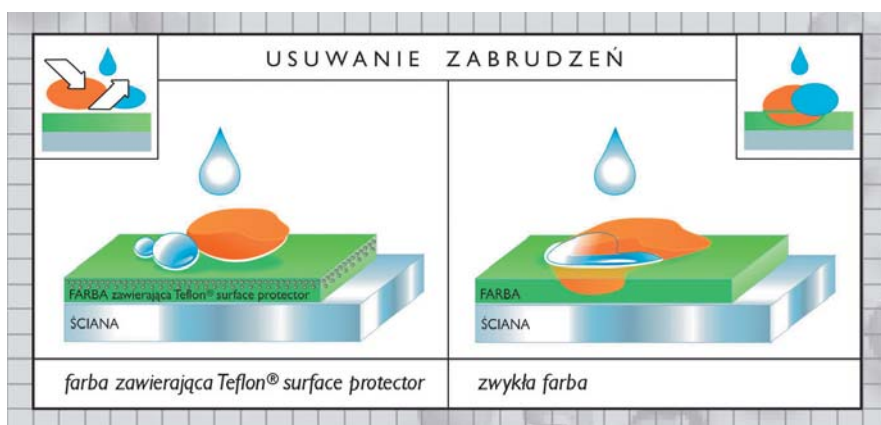

FFiL Śnieżka SA
39-102 Lubzina 34 A
Dział Handlowy: 39-207 Brzeźnica 18
tel. 014 681 11 11, faks 014 682 22 22
www.sniezka.pl