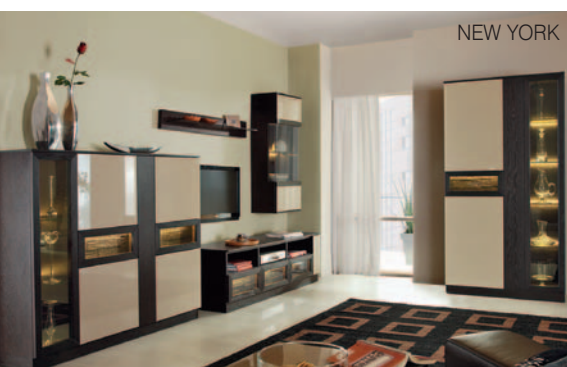

BIANCO

MODERN

NEW YORK

TEO

ka. Mebel może stanowić samodzielne wyposażenie lub być uzupełniony regałem na książki czy obszerną szafką. Rozkładany stół, w którego podstawę wbudowano praktyczny schowek doskonale sprawdzi się podczas uroczystości w gronie rodziny i znajomych. Decydując się na Bianco możemy jeszcze wybierać spośród dwóch rodzajów witryn o różnej wysokości, wiszącej półki i szafki RTV.

Kolekcję **Teo** zaprojektowano do salonu w minimalistycznym stylu. Proste formy mebli przełamują wykończenia w dwóch odcieniach dębowego forniru. Jeden w naturalnym kolorze, drugi zaś barwiony jest na odcień kawowy. W linii uwagę zwraca unikalne rozwiązanie jakim jest zabudowa elektrycznego kominka. Wkład umiejscowiony jest w komodzie z otwieranymi frontami i szufladą. Ustawiony samodzielnie stanie się niezwykłą ozdobą, zestawiony z półkami czy barkiem zyska bardziej praktyczny charakter. Przeszkłone części mebli Teo wyposażono

w ciepłe oświetlenie. Kredens lub witryna ustawione w salonie nadadzą wnętrzu przytulny charakter. Utrzymany w minimalistycznym stylu zestaw uzupełniają dwie jasne komody, szafka RTV i wiszące półki.

Tegoroczne nowości Paged do salonu i jadalni zamyka **New York**. Meble wykończone są fornirem dębowym w wyrafinowanym ciemnym wybarwieniu, który łączony jest z błyszczącymi frontami w kolorze toffi. Dodatkowo w witrynach umieszczono dekoracje z litego drewna przypominającego łupkę. Ich chropowatą fakturę uwydatnia wewnętrzne oświetlenie w ciepłej tonacji. Zestawienie w kolekcji trzech różnych faktur przypadnie do gustu wszystkim ceniącym zdecydowane projekty. Ciekawym meblem należącym do kolekcji jest stół. Zamiast tradycyjnych nóg, blat podtrzymuje konstrukcja dwóch krzyżujących się podpór. W linii New York znalazły się również dwa rodzaje witryn – wysoka i niska, szafka RTV, szafka wisząca i niezależna półka.