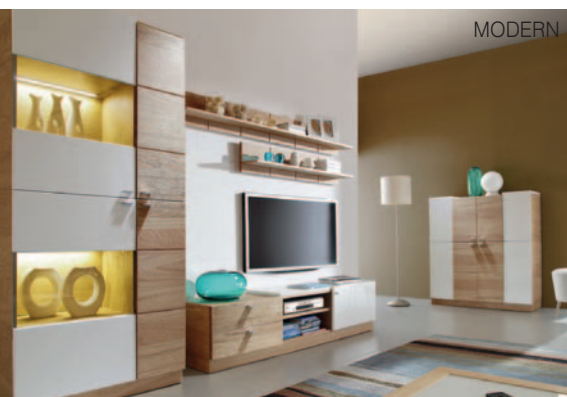

BIANCO

MODERN

NEW YORK

TEO

ka. Mebel może stanowić samodzielne wyposażenie lub być uzupełniony regałem na książki czy obszerną szafką. Rozkładany stół, w którego podstawę wbudowano praktyczny schowek doskonale sprawdzi się podczas uroczystości w gronie rodziny i znajomych. Decydując się na Bianco możemy jeszcze wybierać spośród dwóch rodzajów witryn o różnej wysokości, wiszącej półki i szafki RTV.

Kolekcję **Teo** zaprojektowano do salonu w minimalistycznym stylu. Proste formy mebli przełamują wykończenia w dwóch odcieniach dębowego forniru. Jeden w naturalnym kolorze, drugi zaś barwiony jest na odcień kawowy. W linii uwagę zwraca unikalne rozwiązanie jakim jest zabudowa elektrycznego kominka. Wkład umiejscowiony jest w komodzie z otwieranymi frontami i szufladą. Ustawiony samodzielnie stanie się niezwykłą ozdobą, zestawiony z półkami czy barkiem zyska bardziej praktyczny charakter. Przeszkłone części mebli Teo wyposażono

w ciepłe oświetlenie. Kredens lub witryna ustawione w salonie nadadzą wnętrzu przytulny charakter. Utrzymany w minimalistycznym stylu zestaw uzupełniają dwie jasne komody, szafka RTV i wiszące półki.

Tegoroczne nowości Paged do salonu i jadalni zamyka **New York**. Meble wykończone są fornirem dębowym w wyrafinowanym ciemnym wybarwieniu, który łączony jest z błyszczącymi frontami w kolorze toffi. Dodatkowo w witrynach umieszczono dekoracje z litego drewna przypominającego łupkę. Ich chropowatą fakturę uwydatnia wewnętrzne oświetlenie w ciepłej tonacji. Zestawienie w kolekcji trzech różnych faktur przypadnie do gustu wszystkim ceniącym zdecydowane projekty. Ciekawym meblem należącym do kolekcji jest stół. Zamiast tradycyjnych nóg, blat podtrzymuje konstrukcja dwóch krzyżujących się podpór. W linii New York znalazły się również dwa rodzaje witryn – wysoka i niska, szafka RTV, szafka wisząca i niezależna półka.