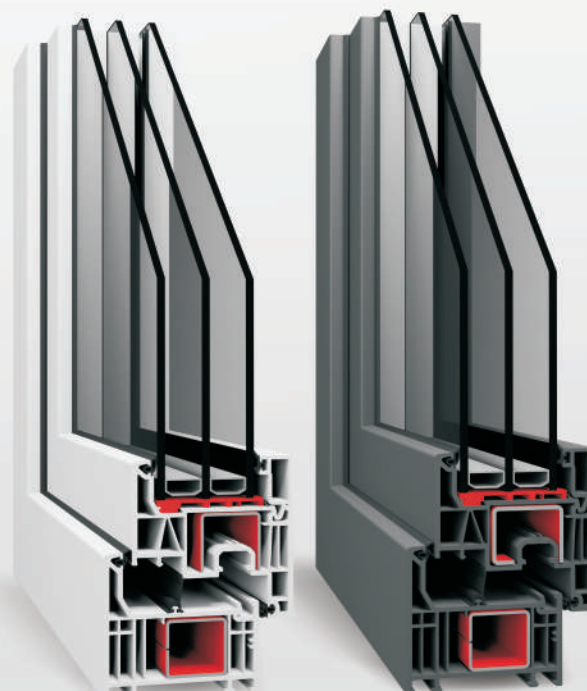

duży wybór

DUŻE GABARYTY

STAŁ ZAMKNIĘTA
W RAMIE

$U_w = 0,75$

ELEGANT COMFORT-LINE AdamS

U_w
0,75
 W/m^2K

dla okna jednoskrzydłowego
o wymiarze referencyjnym
1230 mm x 1480 mm
przy zastosowaniu
pakietu szybowego
 $U_g = 0,5 W/m^2K$ i ciepłej ramki
(w przypadku zastosowania
ramki alu $U_w = 0,83 W/m^2K$)

- Prosta, geometryczna linia profilu gwarantuje ponadczasowy design!
- Listwa przyszybowa cięta „na prosto” to propozycja dla osób ceniących wysokie walory estetyczne, śledzących najnowsze trendy obowiązujące na rynku architektonicznym i wnętrzarskim.
- Trzy uszczelki obwodowe (zastosowane w ramach wersji standard) stanowią doskonałą izolację cieplną i akustyczną. Zapewniają również doskonałą wodoszczelność okna.
- Pakiet 3 - szybowy (zastosowany w ramach wersji standard) o współczynniku $U_g=0,5 \text{ Wm}^2/\text{K}$ pozwala na minimalizację strat energii z wnętrza pomieszczenia.
- Oszczędność Energii - standardowy pakiet szybowy o współczynniku przenikania energii słonecznej „g” (Solar Factor) – 53%. Jest to wartość całkowitej energii słonecznej (ciepła słonecznego) przepuszczanej przez szybę do pomieszczeń co zmniejsza koszty ogrzewania w okresie jesienno - zimowym. W dni upalne podczas lata zaleca się stosowanie zewnętrznych urządzeń przeciwsłonecznych (np.: roleta, żaluzja fasadowa).
- Sześciokomorowy system wykonany z PVC o głębokości zabudowy 80 mm (skrzydło) w połączeniu z pakietem szybowym $U_g=0,5 \text{ Wm}^2/\text{K}$ pozwala na osiągnięcie współczynnika przenikalności cieplnej $U_w \leq 0,9 \text{ Wm}^2/\text{K}$, dzięki czemu mogą być wykorzystane do otrzymania dotacji w ramach programu Czyste Powietrze 3.0 oraz spełnia Warunki Techniczne 2023. (*)
- Dzięki niezwykle smukłym profilom do maksimum została zwiększona powierzchnia przeszkleń, co pozwoli wypełnić Twój salon naturalnym światłem.
- Najnowsze trendy kolorystyczne - Winchester, Antracyt, Black Jet oraz Woodec Turner Oak - w standardowej ofercie.
- Okna wyposażone są w okucia Siegenia.