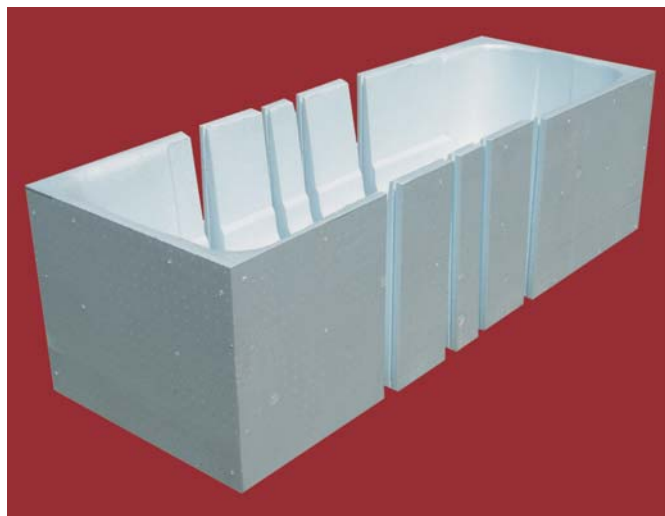

Nośniki styropianowe pod brodziki i wanny

SCHEDPOL

PPHU SCHED-POL Sp. j.

UL. PRZEMYSŁOWA 2, 64-400 MIĘDZYCHÓD

TEL. 095 748 23 12, 095 748 23 51, FAKS 095 748 81 85

www.schedpol.pl, e-mail: biuro@schedpol.pl