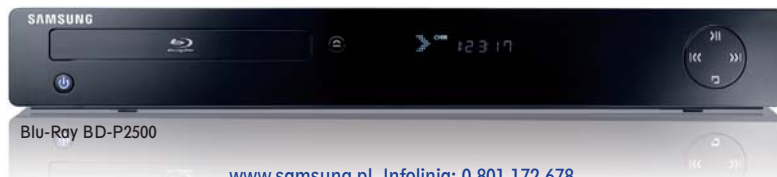

Blu-Ray BD-P2500