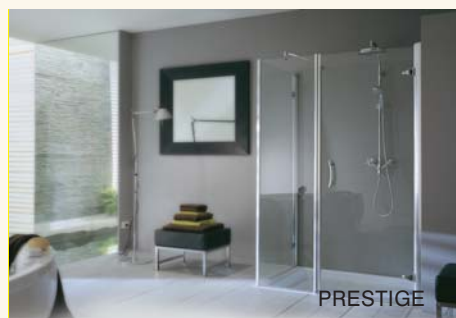

Novellini
magia i technologia

Novellini należy do czołowych producentów kabin prysznicowych w Europie. Obok szerokiej palety kabin Novellini oferuje również wanny z hydromasażem, kabiny masażowo-parowe oraz brodziki.

Nowością w ofercie firmy Novellini jest seria **Prestige**, w której klient może zakupić funkcjonalne drzwi uchylne ze stałym elementem do wnęki zapewniające bardzo przestronną kabinę. Rozwiązanie to nie wymaga idealnie prostych ścian, gdyż każde drzwi, niezależnie od wymiarów mają regulację w zakresie kilku centymetrów umożliwiającą ich dopasowanie do konkretnej wnęki. Chromowane masywne zawiasy, szkło hartowane o grubości 6 mm i specjalne dolne listwy chromowe, zapobiegające wylewaniu się wody, czynią tę kabinę naprawdę prestiżową. Dodatkowo możemy dokupić ściankę boczną, dzięki której otrzymamy kabinę o imponujących rozmiarach: maksymalnie 91x182 cm z wejściem o szerokości 77 cm. Kolejną możliwość zbudowania przestronnej kabiny prezentuje seria **Go**.

PRESTIGE

Kabiny z tej serii występują w różnych rozmiarach i kształtach, a niewątpliwie najciekawszym ich elementem jest specjalne siedzisko z impregnowanego drewna, które w szczególności wpływa na komfort korzystania z natrysku. Z kolei serię kabin prysznicowych **King** wyróżnia przede wszystkim bardzo trwała konstrukcja. Przekrój profili stanowiących ramę produktu jest eliptyczny. Są one połączone z elementami chromowanymi w sposób tworzący idealną harmonię. Hartowane szkło o grubości 6 mm gwarantuje maksymalne bezpieczeństwo i nadaje produktowi wysoki stopień trwałości na długie lata. Seria ta oferuje m.in. drzwi do wnęki obrotowe, harmonijkowe, przesuw-

ne, kabiny kwadratowe, półokrągłe i parawany.