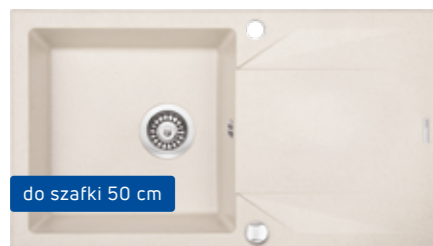

EVORA *hit cenowy!*

Zlewozmywak granitowy
wpuszczany

do szafki 50 cm

wymiary: 780 x 440 x 180 mm
zlewozmywak odwracalny
automatyczne zamknięcie odpływu

- **ZQJ 2113**
  GRAFIT
- **ZQJ 6113**
  GRAFIT METALIK
- **ZQJ 7113**
  PIASEK
- **ZQJ 5113**
  SZARY METALIK

nowość!
 ZQJ 5113
BEŻ

659,- **559,-** 699,- **599,-**

PROJEKT: MICHAŁ ŁÓJ
OSPRZĘT SPACE-SAVER W KOMPLECIE

Zlewozmywak granitowy
wpuszczany