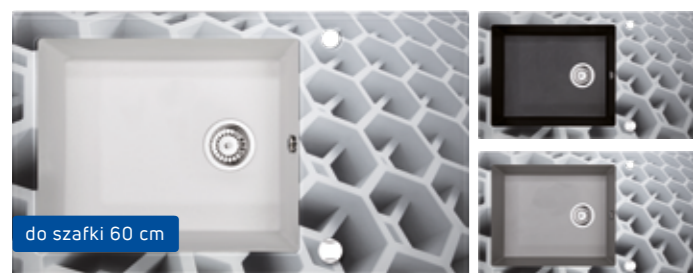

wymiary: 860 x 500 x 200 mm
zlewozmywak odwracalny
automatyczne zamknięcie odpływu

- **ZSC AC2C**
  ALABASTER
- **ZSC GC2C**
  GRAFIT METALIK
- **ZSC SC2C**
  SZARY METALIK
- **ZSC TC2C** *nowość!*
  ANTRACYT METALIK

2399,- **1999,-**

PROJEKT: MICHAŁ ŁÓJ
OSPRZĘT SPACE-SAVER LUX W KOMPLECIE