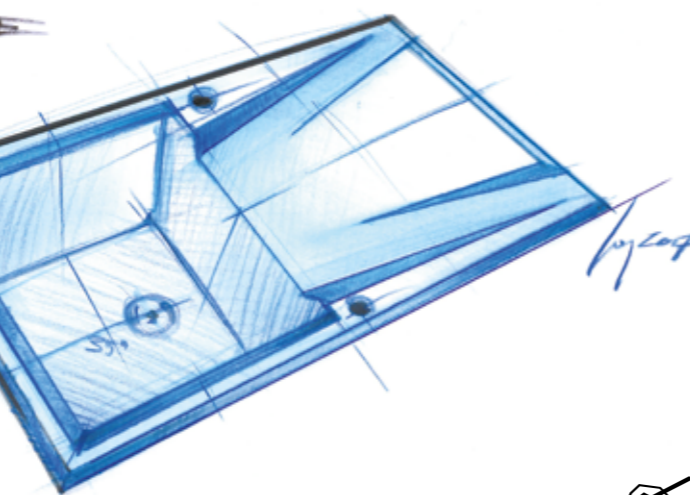

PROJEKT: MICHAŁ ŁÓJ
OSPRZĘT SPACE-SAVER LUX W KOMPLECIE

SILIA *hit cenowy!*

Bateria zlewozmywakowa
z wyciąganą wylewką