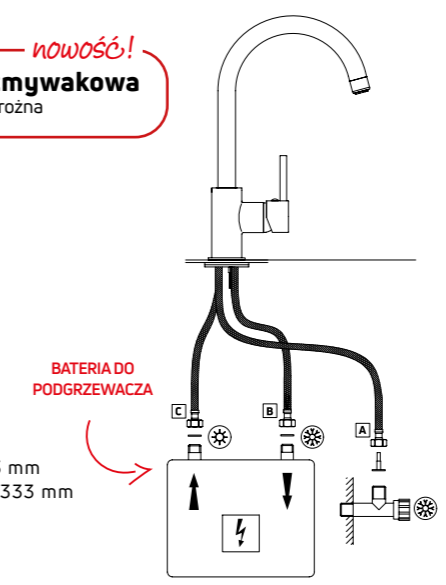

379,- **329,-** 399,- **349,-**

ALPINIA *hit cenowy!*

Bateria zlewozmywakowa

zasięg wylewki: 195 mm
wysokość korpusu: 308 mm

BGA 063M
CHROM

299,- **249,-**

MILIN *hit cenowy!*

Bateria zlewozmywakowa

zasięg wylewki: 189 mm
wysokość korpusu: 354 mm

BEU B62M CZARNY **BEU S62M** SZARY **BEU W62M** BIAŁY

279,- **249,-** **229,-**

nowość!

Bateria zlewozmywakowa niskociśnieniowa, trójdrożna

zasięg wylewki: 183 mm
wysokość korpusu: 333 mm

BEZ 062H
CHROM

349,-

w zestawie 3 wężyki do podłączenia podgrzewacza wody unikatowy aerator gwarantuje wydajność przepływu wody

CORIANDER *hit cenowy!*

Bateria zlewozmywakowa

zasięg wylewki: 184 mm
wysokość korpusu: 339 mm