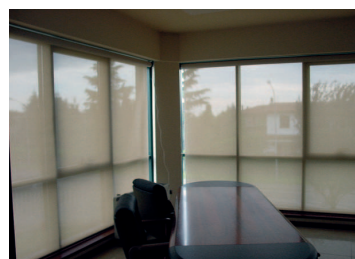

AKCESORIA DO OKIEN I DRZWI / ROLETY, MARKIZY, ŻALUZJE

baza.budujemydom.pl

■ **AM HELIOS (L) Sp.j.**, os. Orła Białego 44, 61-251 Poznań
tel./faks 61 879 64 59, tel. kom. 0 501 761 094, www.helios.poznan.pl, e-mail: biuro@helios.poznan.pl
■ **Oddział w Lesznie:** ul. Jackowskiego 7, 64-100 Leszno
tel./faks 65 526 76 63, tel. kom. 0 501 761 093, e-mail: leszno@helios.poznan.pl