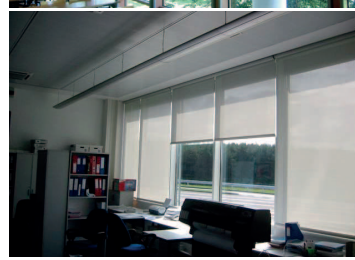

AKCESORIA DO OKIEN I DRZWI / ROLETY, MARKIZY, ŻALUZJE

baza.budujemydom.pl

■ **AM HELIOS (L) Sp.j.**, os. Orła Białego 44, 61-251 Poznań
tel./faks 61 879 64 59, tel. kom. 0 501 761 094, www.helios.poznan.pl, e-mail: biuro@helios.poznan.pl
■ **Oddział w Lesznie:** ul. Jackowskiego 7, 64-100 Leszno
tel./faks 65 526 76 63, tel. kom. 0 501 761 093, e-mail: leszno@helios.poznan.pl