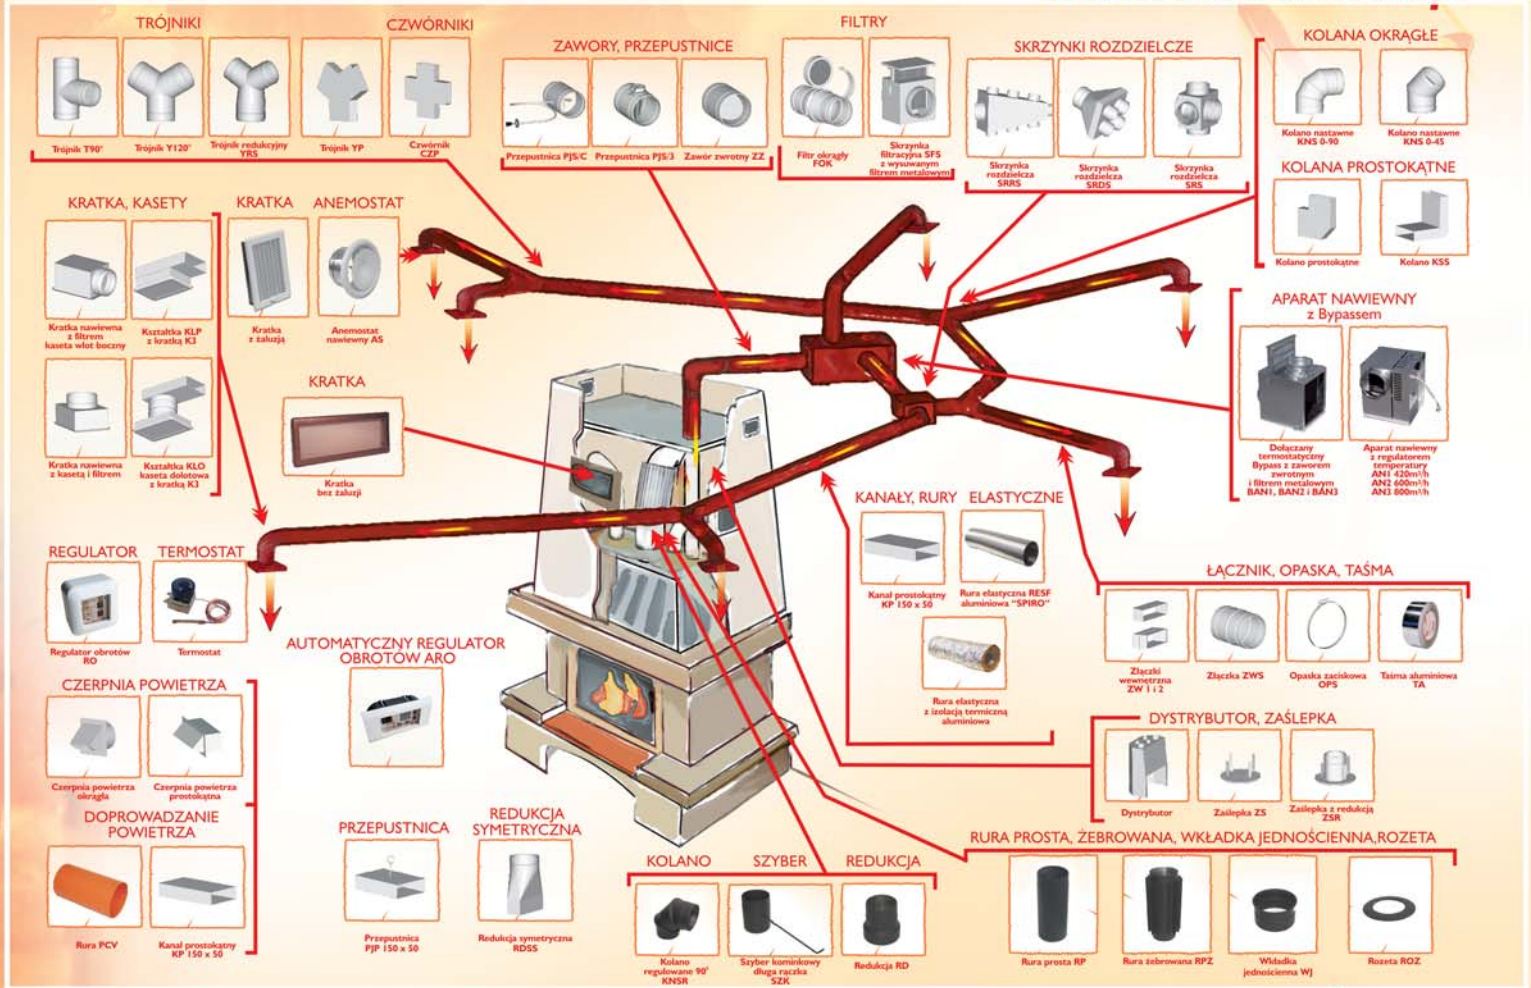

Jako jedyni w Polsce
oferujemy kompletny system
rozprowadzania ciepła z kominka

DARCO[®]
www.darco.com.pl

APARAT NAWIEWNY z Bypassem

Nowość!

NAWILZACZ KOMINKOWY

nasada kominowa DRAGON

nasada GENERATOR CIĄGU KOMINOWEGO

**zamów
bezpłatny
KATALOG**

zamów lub ściągnij bezpłatną bazę CAD
kształtek DGP Darco

program WENTYLE CAD