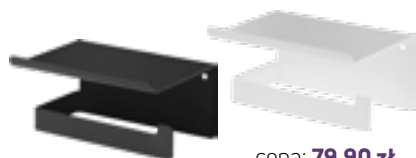

ADR 0811 - CHROM cena: **319,00 zł**
ADR N811 - NERO cena: **369,00 zł**

Kubek ścienny
wymiary: 98 x 95 x Ø67 mm

ADR 0911 - CHROM cena: **99,00 zł**
ADR N911 - NERO cena: **119,00 zł**

MOKKO

Podkreślają styl, dodają charakteru. Zapomnij o tanich błyskotkach, przyszedł czas na szlachetność czarnej oraz białej satyny. Wpuść do swojego domu nutę ekstrawagancji.

Wieszak pojedynczy
wymiary: 20 x 30 x 56 mm

ADM N111 - NERO
ADM A111 - BIANCO

cena: **29,90 zł**

Wieszak podwójny
wymiary: 125 x 53 x 50 mm

ADM N121 - NERO
ADM A121 - BIANCO

cena: **44,90 zł**

Uchwyt na papier toaletowy z półką
wymiary: 145 x 112 x 78 mm

ADM N221 - NERO
ADM A221 - BIANCO

cena: **79,90 zł**

Uchwyt na papier toaletowy
wymiary: 141 x 66 x 30 mm

ADM N211 - NERO
ADM A211 - BIANCO

cena: **44,90 zł**

Mydelniczka
wymiary: 125 x 84 x 25 mm

ADM N411 - NERO
ADM A411 - BIANCO

cena: **59,90 zł**

Półka ścienna
wymiary: 395 x 109 x 35 mm

ADM N511 - NERO
ADM A511 - BIANCO

cena: **79,90 zł**

Półki na kabinę zawierają w komplecie zabezpieczenie szyb, max grubość szyby to 11 mm, do montażu na szymbach stałych kabiny i kabinach typu walk-in.