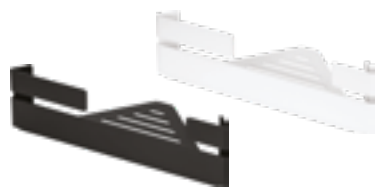

Stojak na szczoteczki
wymiary: 124 x 59 x 100 mm

ADM N922 - NERO
ADM A922 - BIANCO

cena: **99,00 zł**

Wieszak na ręcznik z półką
wymiary: 500 x 106 x 34 mm

ADM N631 - NERO
ADM A631 - BIANCO

cena: **129,00 zł**

Półka narożna
wymiary: 290 x 208 x 85 mm

ADM N531 - NERO
ADM A531 - BIANCO

cena: **149,00 zł**

Półka narożna podwójna
wymiary: 290 x 208 x 335 mm

ADM N541 - NERO
ADM A541 - BIANCO

cena: **199,00 zł**

Półka wysoka
wymiary: 240 x 115 x 90 mm