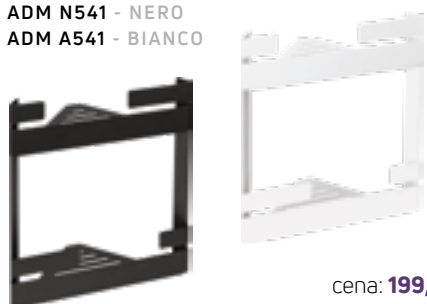

Stojak na szczoteczki
wymiary: 124 x 59 x 100 mm

ADM N922 - NERO
ADM A922 - BIANCO

cena: **99,00 zł**

Wieszak na ręcznik z półką
wymiary: 500 x 106 x 34 mm

ADM N631 - NERO
ADM A631 - BIANCO

cena: **129,00 zł**

Półka narożna
wymiary: 290 x 208 x 85 mm

ADM N531 - NERO
ADM A531 - BIANCO

cena: **149,00 zł**

Półka narożna podwójna
wymiary: 290 x 208 x 335 mm

ADM N541 - NERO
ADM A541 - BIANCO

cena: **199,00 zł**

Półka wysoka
wymiary: 240 x 115 x 90 mm

ADM N521 - NERO
ADM A521 - BIANCO

cena: **149,00 zł**

INNOWACYJNE PRODUKTY NA PRZYSSAWKĘ

To akcesoria, które można szybko i łatwo zamontować w każdej łazience. Przyssawki montuje się na płytkach lub na ścianie kabiny natryskowej. Wystarczy chwila i gotowe!