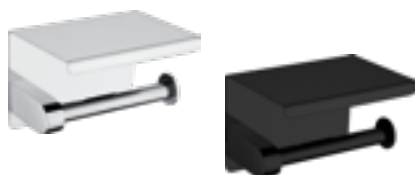

ADR 0111 - CHROM cena: **69,00 zł**
ADR N111 - NERO cena: **79,00 zł**

Haczyk podwójny
wymiary: 90 x 50 x 38 mm

ADR 0121 - CHROM cena: **89,00 zł**
ADR N121 - NERO cena: **99,00 zł**

Uchwyt na papier toaletowy, ścienny
wymiary: 170 x 76 x 43 mm

ADR 0211 - CHROM cena: **99,00 zł**
ADR N211 - NERO cena: **109,00 zł**

Uchwyt na papier toaletowy z półką, ścienny
wymiary: 133 x 100 x 105 mm

ADR 0221 - CHROM cena: **179,00 zł**
ADR N221 - NERO cena: **199,00 zł**

Mydelniczka
wymiary: 170 x 93 x 28 mm

ADR 0411 - CHROM cena: **119,00 zł**
ADR N411 - NERO cena: **139,00 zł**

Dozownik mydła, ścienny
wymiary: 159 x Ø 66 mm

ADR 0421 - CHROM cena: **139,00 zł**
ADR N421 - NERO cena: **149,00 zł**