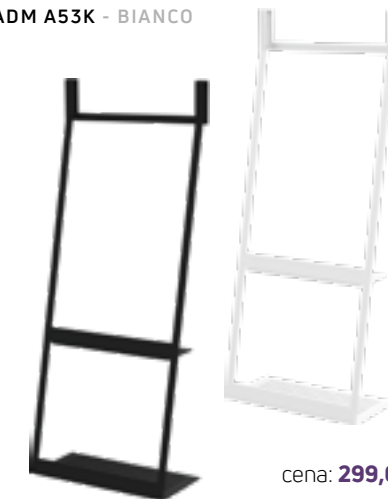

cena: **59,90 zł**

Półka ścienna
wymiary: 395 x 109 x 35 mm

ADM N511 - NERO
ADM A511 - BIANCO

cena: **79,90 zł**

Półki na kabinę zawierają w komplecie zabezpieczenie szyb, max grubość szyby to 11 mm, do montażu na szymbach stałych kabiny i kabinach typu walk-in.

Półka na kabinę
wymiary: 300 x 143 x 760 mm

ADM N52K - NERO
ADM A52K - BIANCO

cena: **299,00 zł**

Półka na kabinę typ C
wymiary: 250 x 100 x 760 mm

ADM N54K - NERO
ADM A54K - BIANCO

cena: **329,00 zł**

Półka na kabinę
wymiary: 300 x 143 x 760 mm

ADM N53K - NERO
ADM A53K - BIANCO

cena: **299,00 zł**

Wieszak na ręcznik 30 cm
wymiary: 300 x 105 x 30 mm

ADM N611 - NERO
ADM A611 - BIANCO

cena: **59,90 zł**

Wieszak na ręcznik 60 cm
wymiary: 600 x 105 x 30 mm

ADM N621 - NERO
ADM A621 - BIANCO

cena: **69,90 zł**

Uchwyt na zapas papieru
wymiary: 20 x 50 x 215 mm

ADM N231 - NERO
ADM A231 - BIANCO

cena: **49,00 zł**

Taca
wymiary: 270 x 105 x 27 mm

ADM N512 - NERO
ADM A512 - BIANCO