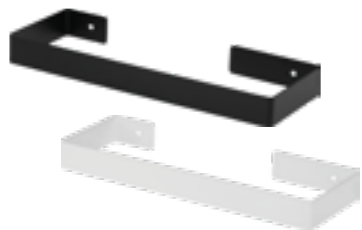

cena: **59,90 zł**

Półka ścienna
wymiary: 395 x 109 x 35 mm

ADM N511 - NERO
ADM A511 - BIANCO

cena: **79,90 zł**

Półki na kabinę zawierają w komplecie zabezpieczenie szyb, max grubość szyby to 11 mm, do montażu na szymbach stałych kabiny i kabinach typu walk-in.

Półka na kabinę
wymiary: 300 x 143 x 760 mm

ADM N52K - NERO
ADM A52K - BIANCO

cena: **299,00 zł**

Półka na kabinę typ C
wymiary: 250 x 100 x 760 mm

ADM N54K - NERO
ADM A54K - BIANCO

cena: **329,00 zł**

Półka na kabinę
wymiary: 300 x 143 x 760 mm

ADM N53K - NERO
ADM A53K - BIANCO

cena: **299,00 zł**

Wieszak na ręcznik 30 cm
wymiary: 300 x 105 x 30 mm

ADM N611 - NERO
ADM A611 - BIANCO

cena: **59,90 zł**

Wieszak na ręcznik 60 cm
wymiary: 600 x 105 x 30 mm