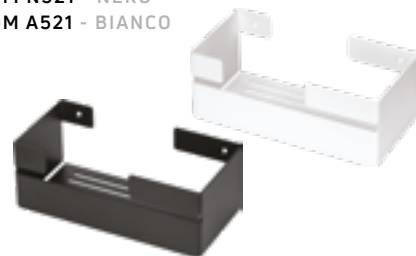

Stojak na szczoteczki
wymiary: 124 x 59 x 100 mm

ADM N922 - NERO
ADM A922 - BIANCO

cena: **99,00 zł**

Wieszak na ręcznik z półką
wymiary: 500 x 106 x 34 mm

ADM N631 - NERO
ADM A631 - BIANCO

cena: **129,00 zł**

Półka narożna
wymiary: 290 x 208 x 85 mm

ADM N531 - NERO
ADM A531 - BIANCO

cena: **149,00 zł**

Półka narożna podwójna
wymiary: 290 x 208 x 335 mm

ADM N541 - NERO
ADM A541 - BIANCO

cena: **199,00 zł**

Półka wysoka
wymiary: 240 x 115 x 90 mm

ADM N521 - NERO
ADM A521 - BIANCO

cena: **149,00 zł**

INNOWACYJNE PRODUKTY NA PRZYSSAWKĘ

To akcesoria, które można szybko i łatwo zamontować w każdej łazience. Przyssawki montuje się na płytkach lub na ścianie kabiny natryskowej. Wystarczy chwila i gotowe!