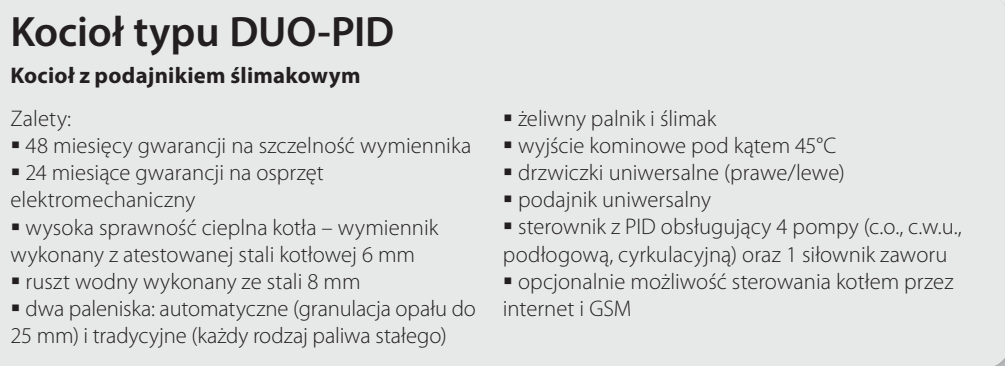

Kotły grzewcze STALMARK

Kocioł typu DUO-BOSS

Kocioł z podajnikiem tłokowym

Zalety:

- 48 miesięcy gwarancji na szczelność wymiennika
- 24 miesiące gwarancji na osprzęt elektromechaniczny
- wysoka sprawność cieplna kotła – wymiennik wykonany z atestowanej stali kotłowej 6–12 mm
- wyjście kominowe pod kątem 45°C

- dwa paleniska: automatyczne (granulacja opału do 4 cm) i tradycyjne (każdy rodzaj paliwa stałego) – możliwość przełożenia drzwiczek (prawe/lewe)
- zaawansowany sterownik obsługujący 4 pompy (c.o., c.w.u., podłogową, cyrkulacyjną) oraz 1 siłownik zaworu
- opcjonalnie możliwość sterowania kotłem przez internet i GSM

MIAL EKOGROSZEK WĘGIEL DREWNO

Kocioł typu DUO-PID

Kocioł z podajnikiem ślimakowym

Zalety:

- 48 miesięcy gwarancji na szczelność wymiennika
- 24 miesiące gwarancji na osprzęt elektromechaniczny
- wysoka sprawność cieplna kotła – wymiennik wykonany z atestowanej stali kotłowej 6 mm
- ruszt wodny wykonany ze stali 8 mm
- dwa paleniska: automatyczne (granulacja opału do 25 mm) i tradycyjne (każdy rodzaj paliwa stałego)

- żeliwny palnik i ślimak
- wyjście kominowe pod kątem 45°C
- drzwiczki uniwersalne (prawe/lewe)
- podajnik uniwersalny
- sterownik z PID obsługujący 4 pompy (c.o., c.w.u., podłogową, cyrkulacyjną) oraz 1 siłownik zaworu
- opcjonalnie możliwość sterowania kotłem przez internet i GSM

EKOGROSZEK WĘGIEL DREWNO

Kocioł typu STALMARK

Kocioł z podajnikiem tłokowym

Zalety:

- 48 miesięcy gwarancji na szczelność wymiennika
- 24 miesiące gwarancji na osprzęt elektromechaniczny
- certyfikat zgodności z Europejską Dyrektywą
- wymiennik wykonany z atestowanej stali kotłowej
- możliwość palenia opalem o granulacji do 4 cm
- wkładany ruszt do palenia tradycyjnego