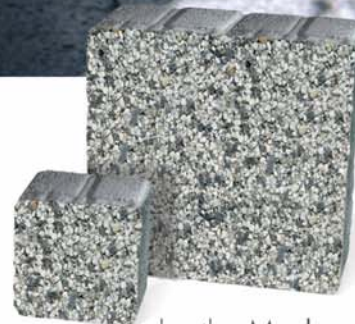

Libet

szlachetne nawierzchnie

DOM I OGRÓD JEDNA HISTORIA

O ile aranżacja zieleni w ogrodzie jest już sprawą oczywistą, o tyle nadal zdarza się, że w projektach wciąż jeszcze bagatelizowany jest element zastosowanej nawierzchni. A przecież **konsekwentną wizję domu**, jego wyglądu, aranżacji jego wnętrza można i **należy przenieść także na ścieżki** komunikacyjne w ogrodzie i wokół domu. To obszar otwierający pole do popisu dla projektantów.

System prostokątnych kostek **Modena** w dwóch kontrastujących ze sobą odcieniach nero i granito, doskonale wpisuje się w **eklektyczny charakter aranżacji**. Kostka ma naturalną, granitową posypkę, która tworzy równą i nieśliską powierzchnię, **jest więc nie tylko piękna, lecz również praktyczna**.

kostka Modena
z linii Libet Decco