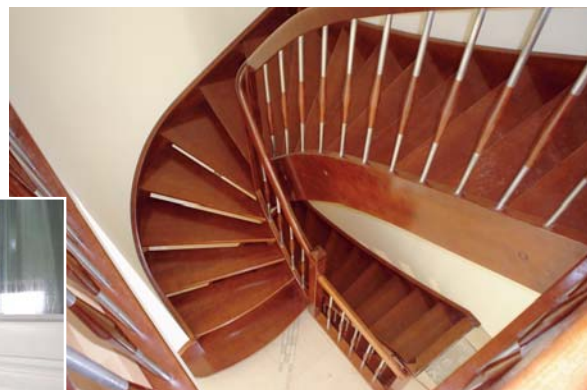

Drzwi zewnętrzne wykonane z materiałów wysokiej jakości gwarantują bezpieczeństwo oraz wspaniałą wizytówkę Państwa domu. Wychodząc naprzeciw oczekiwaniom naszych Klientów, wykonujemy wszystkie wzory według projektów, a także oferujemy szeroką gamę własnych wyrobów.

Drzwi wewnętrzne drewniane, okleinowane naturalnym obłogiem jesionowym, sosnowym, dębowym, bukowym.

Z futryną opasową i kompletem opasek, bejcowane na kolor. W zależności od modelu drzwi oraz życzenia klienta wypełnienie szybą VSG matową (mleczną), ornamentową lub kasetonem drewnianym.

Schody wykonane z wysokiej klasy materiałów, z drewna sosnowego, dębowego, jesionowego oraz egzotycznego merbau. Połączenie drewna i metaloplastyki to nowoczesne wzornictwo oraz elegancki wystrój państwa wnętrza.

Ogrody zimowe w konstrukcji drewnianej, w połączeniu z systemami aluminiowymi oraz zespoleniami szybowymi z zastosowaniem szkła bezpiecznego. Dokładne i solidne wykonanie gwarantuje państwu bezpieczeństwo oraz komfort użytkowania.

Firma P.P.U.H Dariusz Malec to gwarancja wysokiej jakości, szybki termin realizacji, 5-letni okres gwarancji, atrakcyjne ceny. Produkty firmy kierujemy do szerokiego grona odbiorców indywidualnych oraz firm zarówno krajowych jak i zagranicznych. Nasi eksperci odpowiedzą Państwu na wszystkie pytania i rozwieją wszelkie wątpliwości.

P.P.U.H Dariusz Malec
ul. Królowej Jadwigi 13e
78-200 Białogard
tel. 094 312 24 76
www.malec.biz
e-mail: malec@partner.net.pl