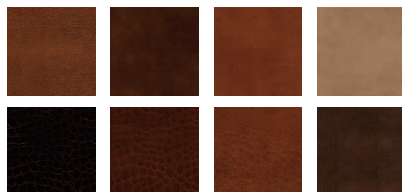

PRZEDSIĘBIORSTWO HANDLOWE MAM Sp. z o.o.

Generalny dystrybutor podłóg w Polsce

Zgórsko 91 A, 26-052 Sitkówka k/Kielc, tel./faks 41 346 53 05, www.torlys.pl i www.dekorian.pl, e-mail: mam@mam.com.pl