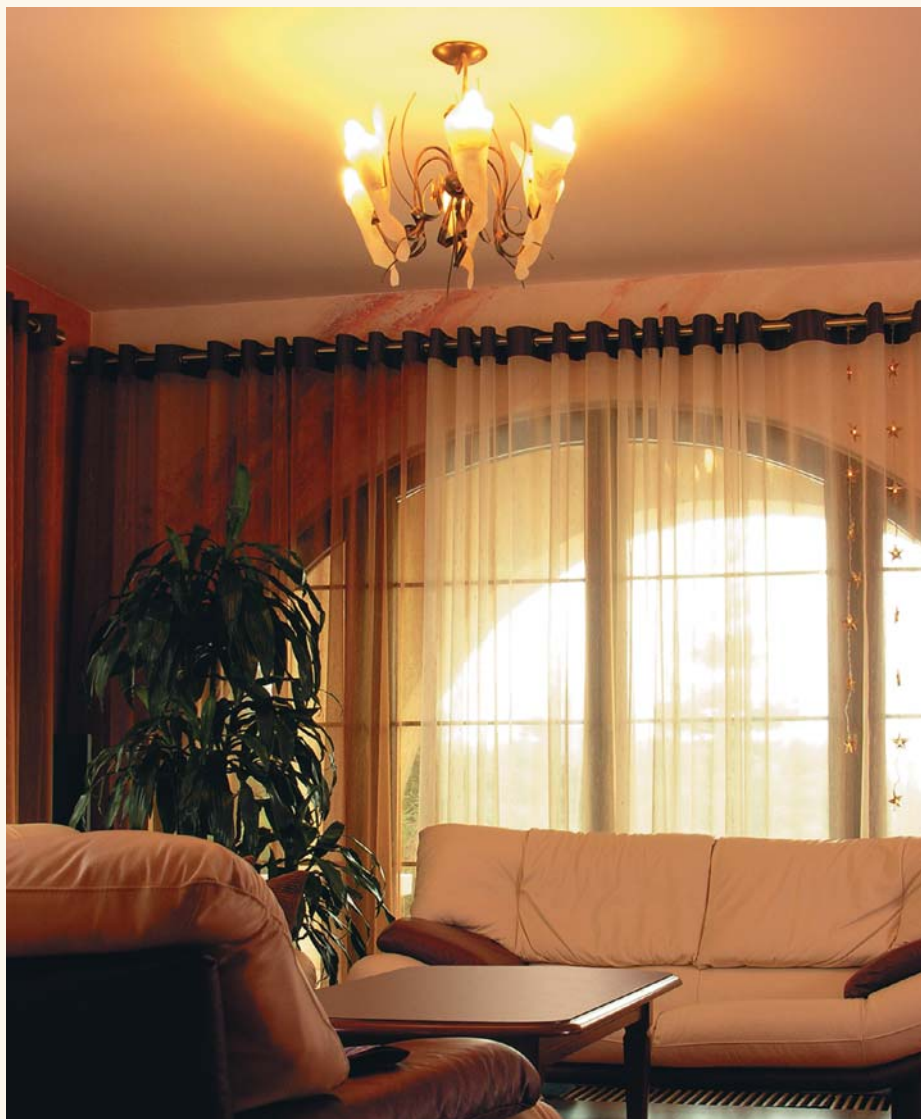

## Oświetlenie wnętrz

Oferta firmy zawiera ponad 800 wzorów lamp sufitowych, ściennych i podłogowych. Lampy mogą mieć różne formy – proste, klasyczne i bardziej ozdobne, nowoczesne.

Wszystkie produkty posiadają certyfikaty jakości. Zastosowanie najnowszych technologii przy nakładaniu powłok galwanicznych i lakierniczych oraz długoletnie doświadczenie z obróbką szkła i drewna pozwoliło na produkcję wyrobów oświetleniowych o najnowszych standardach światowych.