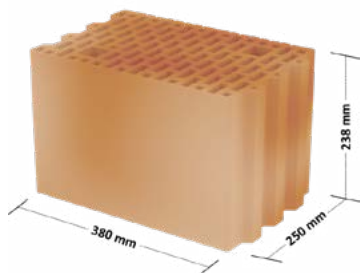

## Ceramiczne materiały ścienne

Wyroby ceramiczne firmowane znakiem CB Lewkovo to wyroby odpowiadające normom europejskim, posiadające powszechnie uznawane certyfikaty jakości umożliwiające swobodę architektonicznego kształtowania obiektów budowlanych. Obiekty powstające z lewkowskich cegieł i pustaków to budowle ekologiczne, trwałe, sprawdzone przez lata w różnych warunkach klimatycznych. Cegła to również znakomite tworzywo wykorzystywane przez projektantów w kreowaniu form architektonicznych, które bardzo dobrze wkomponowują się w krajobraz. Rozszerzony w ostatnim czasie asortyment naszych wyrobów umożliwia realizację niemalże całych budynków. Wszystko to pozwala aby z rozwiązań CB Lewkovo mogli korzystać zarówno odbiorcy indywidualni jak i instytucjonalni. Ceramika Budowlana Lewkovo jest największym i najlepszym zakładem produkującym wyroby ceramiczne w północno-wschodnim regionie Polski.

### Ceramika budowlana z LEWKOWO znajduje zastosowanie:

- we wszystkich rodzajach budownictwa: mieszkaniowym jednorodzinny i wielorodzinnym, przemysłowym, sakralnym, użyteczności publicznej i rolniczo-inwentykarskim
- do wznoszenia ścian zewnętrznych i wewnętrznych, nośnych i działowych, jako materiał uzupełniający przy wznoszeniu murów z pustaków ściennych, do wykonywania przewodów wentylacyjnych w budynkach oraz do wznoszenia ścian o podwyższonych wymogach w zakresie akustyki

### Mury wykonane z pustaków ceramicznych LEWKOWO:

- mają dobrą przepuszczalność pary wodnej

- wysoką izolacyjność akustyczną i termiczną
- doskonałą zdolność akumulacji ciepła
- posiadają wysoką klasę odporności ogniowej
- nie emitują substancji szkodliwych dla zdrowia
- zapewniają zdrowy mikroklimat wewnątrz