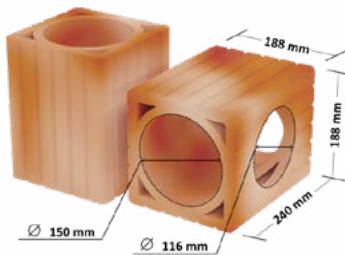

### Mury wykonane z pustaków ceramicznych LEWKOWO:

- mają dobrą przepuszczalność pary wodnej

- wysoką izolacyjność akustyczną i termiczną
- doskonałą zdolność akumulacji ciepła
- posiadają wysoką klasę odporności ogniowej
- nie emitują substancji szkodliwych dla zdrowia
- zapewniają zdrowy mikroklimat wewnątrz

▲ Pustak ceramiczny LPW 25 AKU do wznoszenia ścian o podwyższonych wymogach w zakresie akustyki.

▲ Pustaki ceramiczne do prowadzenia przewodów wentylacyjnych P i PO.

**Ceramika Budowlana LEWKOWO Sp. z o.o.**  
Lewkovo Stare 64  
17-220 Narewka  
tel. 85 685 62 99, 85 685 60 18  
faks 85 685 62 13, 85 685 62 62  
[www.lewkowo.pl](http://www.lewkowo.pl)  
e-mail: [lewkowo@lewkowo.pl](mailto:lewkowo@lewkowo.pl)