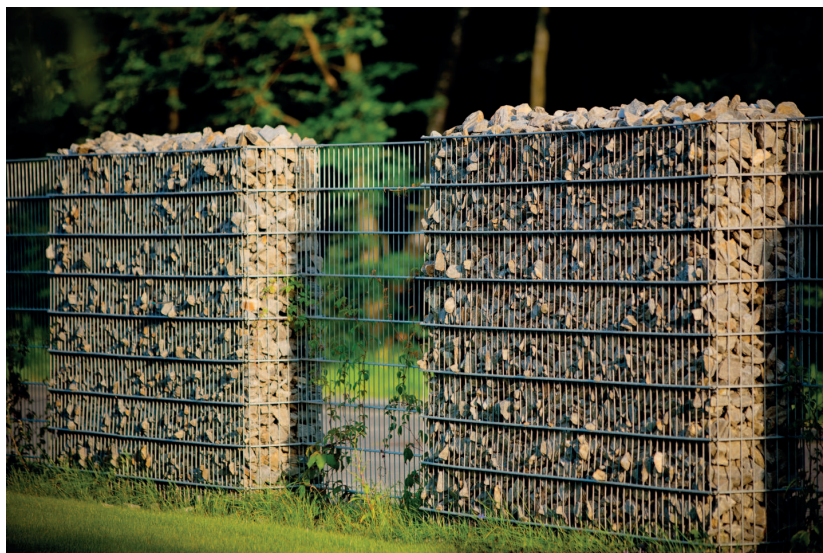

## OGRODZENIA GABIONOWE

WOKÓŁ DOMU / OGRODZENIA I BRAMY OGRODZENIOWE

Firma CTH Jędrzejewski, Maj sp.j. to producent gabionowych konstrukcji stalowych marki REDHEN® z siedzibą w Zabrze, na Górnym Śląsku. Firma specjalizuje się w ogrodzeniach, elewacjach stojących i wiszących oraz elementach małej architektury. Producent doskonale wpisuje się w trendy dominujące w budownictwie i zagospodarowaniu przestrzeni.

Sprzyjanie środowisku naturalnemu, proste, efektowne wzornictwo, wysoka jakość wykonania i trwałość, brak konieczności konserwacji oraz łatwość montażu to cechy łączące produkty REDHEN®. Zależnie od wypełnienia i przeznaczenia gabiony REDHEN® mogą tworzyć ekskluzywne ogrodzenia

lub być odważnym designerskim elementem wykończenia budynku lub przestrzeni parku czy ogrodu. Producent oferuje gabiony w wymiarach dostosowanych do indywidualnych potrzeb klienta. Możliwe grubości ogrodzenia zaczynają się już od 15 cm, co umożliwia instalację w miejscach, w których każdy fragment przestrzeni jest cenny. W trosce o wygodę i sprawną obsługę klientów, firma stworzyła innowacyjną platformę, Redhen Store, dzięki której każdy osobiście może przygotować listę produktów o oczekiwanych parametrach uzyskując kompletną informację o cenie, czasie produkcji, ilości niezbędnych do posadowienia słupów czy ilości potrzebnej do wypełnienia materiału.