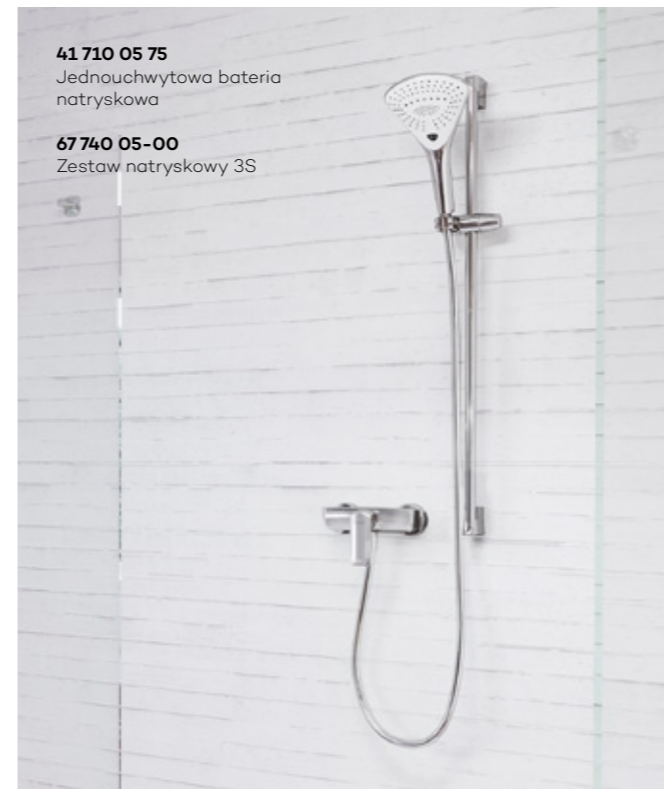

Piękna forma

Prawdziwą ozdobą każdej kabiny prysznicowej jest armatura. Niebanalne kształty, instalacje ukryte w ścianie, designerskie przyciski – wszystkie te elementy tworzą rozwiązania warte uwagi.

Ściana bateria natryskowa z wygodnym sterowaniem bocznym to nowatorskie rozwiązanie gwarantujące prawdziwy komfort użytkowania.

Formę armatury natynkowej wyznaczają linie spójne z designem całej kolekcji KLUDI AMEO.

41 835 05 75
Podtynkowa bateria natryskowa z termostatem

Ergonomia przede wszystkim

Niezależnie od tego jaką baterię natryskową wybierzesz, każdą z nich będziesz obsługiwał bez najmniejszego problemu: wygodne w użyciu przełączniki, czytelne oznaczenia, precyzyjna regulacja natężenia wody i temperatury sprawią, że kąpiel będzie komfortowa oraz bezpieczna.