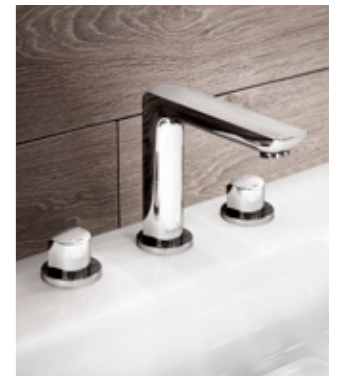

Płaski, wydłużony uchwyt armatury trójotworowej lub minimalistyczny, owalny to dwie propozycje, spójne z designem całej serii KLUDI AMEO.

41 393 05 75
Bateria umywalkowa

41 393 05 75
Bateria umywalkowa
montaż trójotworowy

Okrągłe pokrętła KLUDI AMEO odwzorowują przekrój korpusu baterii.

Pochylona linia korpusu wtapiająca się w łagodną linię wylewki to wyznacznik stylistyczny całej serii KLUDI AMEO.

Niech kąpiel trwa wiecznie