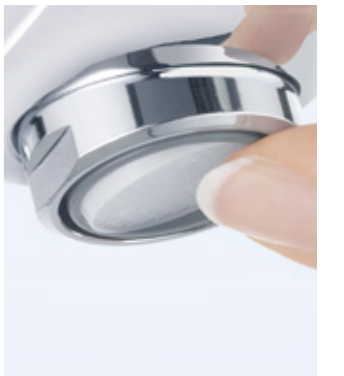

Perlator s-pointer eco pozwala na regulację strumienia, a jednocześnie zmniejsza zużycie wody.