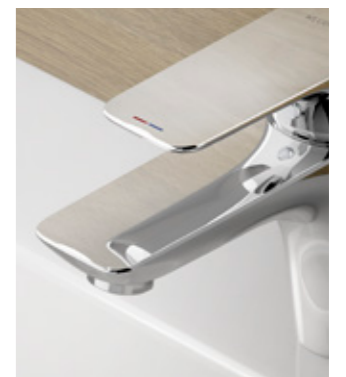

KLUDI AMEO

Dotyk luksusu

NEW

Odrobina luksusu oraz ekstrawagancji dodaje wnętrzu niezbędnej pikanterii. Łagodne tonacje przełamane oryginalnym wykończeniem i wyszukany detalem to coś, co tworzy klimat aranżacji. Jeśli szukasz sposobu na interesującą przestrzeń, sięgnij po designerskie wyposażenie. KLUDI przygotowało wyjątkową propozycję dla miłośników ciekawych oraz niebanalnych rozwiązań w łazience.

Nowa seria KLUDI AMEO to kwintesencja nowoczesnego wzornictwa. Idealnie wpisująca się w najnowsze trendy prosta forma, połączona z zaokrąglonymi liniami, to ukłon w stronę tak modnego dziś soft-puryzmu. Dodatkowe zalety: zaawansowane funkcje, szeroka gama produktów serii oraz przystępna cena plasując baterie KLUDI AMEO na pierwszym miejscu pod względem dostępności.

Design KLUDI AMEO wyznaczony przez prostą formę wylewki i zaokrągloną linię korpusu przypadnie do gustu miłośnikom wnętrzarskich trendów.

Na uwagę zasługuje dyskretne, eleganckie oznaczenie ciepłej i zimnej wody na uchwyście.

Spójna linia korpusu oraz uchwyty sprawia, że sylwetka armatury tworzy jednolitą wizualnie całość.

Dostępne powierzchnie: 05 chrom