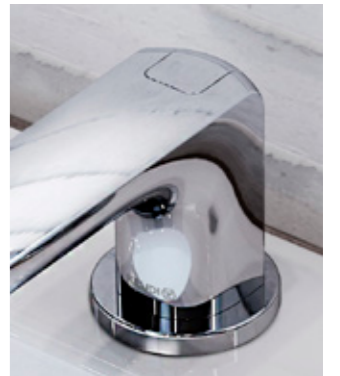

Ważne niewidoczne dla oka

Niepodważalnymi zaletami KLUDI AMEO są zastosowane rozwiązania: niezawodne głowice ceramiczne, zabezpieczenie przed przepływem zwrótnym oraz nowy perlator s-pointer eco pozwalający ukierunkować strumień wody oraz zmniejszyć jej przepływ do 6 l/min. Jeśli dodamy do tego ergonomiczny uchwyt umożliwiający wygodne użytkowanie oraz komfortowy termostat w bateriach podtynkowych, otrzymamy pełną gamę możliwości. Wybór należy do Ciebie!

Przełącznik: natrysk/wanna wkomponowany w linię wylewki jest niemal niewidoczny, co sprawia, że bateria jest niezwykle spójna wzorniczo.