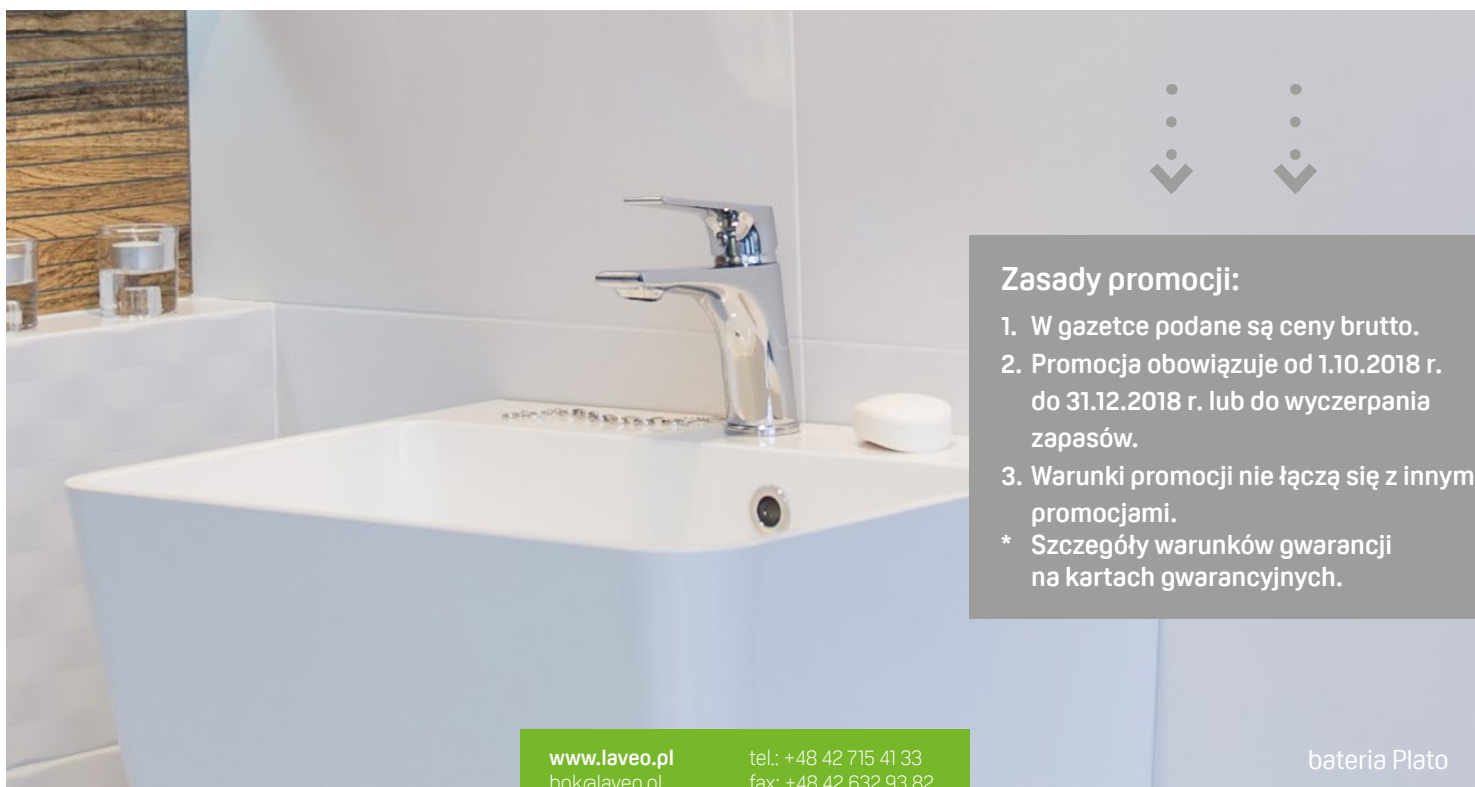

5

BATERIE PLATO

promocja

PROMOCJA

PLATO

Bateria wannowa ścienna bez zestawu natryskowego

kod produktu BLY_010D
stara cena 290,28
cena 247,23

PROMOCJA

PLATO

Bateria umywalkowa stojąca z korkiem klik-klak

kod produktu BLY_022D
stara cena 249,69
cena 215,25

PROMOCJA

PLATO

Bateria bidetowa stojąca z korkiem

kod produktu BLY_032D
stara cena 249,69
cena 222,63

PROMOCJA

PLATO

Bateria natryskowa ścienna bez zestawu natryskowego

kod produktu BLY_040D
stara cena 246,00
cena 215,25

Zasady promocji:

1. W gazetce podane są ceny brutto.
 2. Promocja obowiązuje od 1.10.2018 r. do 31.12.2018 r. lub do wyczerpania zapasów.
 3. Warunki promocji nie łączą się z innymi promocjami.
- * Szczegóły warunków gwarancji na kartach gwarancyjnych.