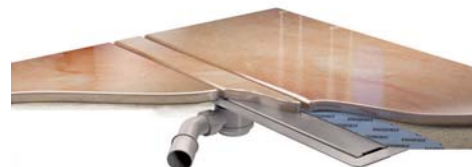

**PREMIUM** z syfonem **SNAKE** to podstawowa seria odpływów liniowych, która jest zaopatrzona w stalowy kołnierz izolacyjny. Dostępnych jest 6 wzorów kratki (w tym **PURE** – do wyklejenia płytkami), w 3 wykończeniach (poler, szlif, mat). Długości standardowe rynienek [cm]: 50, 60, 70, 80, 90, 100, 110, 120. Przepustowość syfonu to 36 l/min (dane wg EN 1253), wysokość zasyfonowania: 30 mm. **INVISIBLE** to wizualnie minimalistyczny odpływ liniowy. Wykonany jest z wysokiej jakości stali nierdzewnej. Zabudowana rynienka jest całkowicie niewidoczna, jedyne co widzimy,

to szczeliny w posadzce, przez które odpływa woda. Rozwiązanie to polecamy dla posadzek wykonanych z materiałów, które można po docięciu, estetycznie obrobić. **PREMIUM SLIM** to rozwinięcie linii **PREMIUM**. Rynienka jest wąska, kratka ma tylko 58 mm. W zestawie jest syfon ze stali nierdzewnej **SMART TRAP**® z systemem Easy Clean o przepustowości 38 l/min, dzięki niemu wysokość przy zabudowie do kołnierza to 58 mm. **ELITE SLIM** to seria nowoczesnych odpływów liniowych z kołnierzem izolacyjnym. Rynienki posiadają nowy, opatentowany syfon ze stali nierdzewnej **SMART TRAP**® i systemem Easy Clean. Charakteryzują się niską wysokością zabudowy: 64 mm do kołnierza; regulowaną wysokością ramki: 8-12 mm (opcja do 50 mm dla posadzek o większej grubości) oraz nowoczesnym designem: szerokość kratki 34 mm.