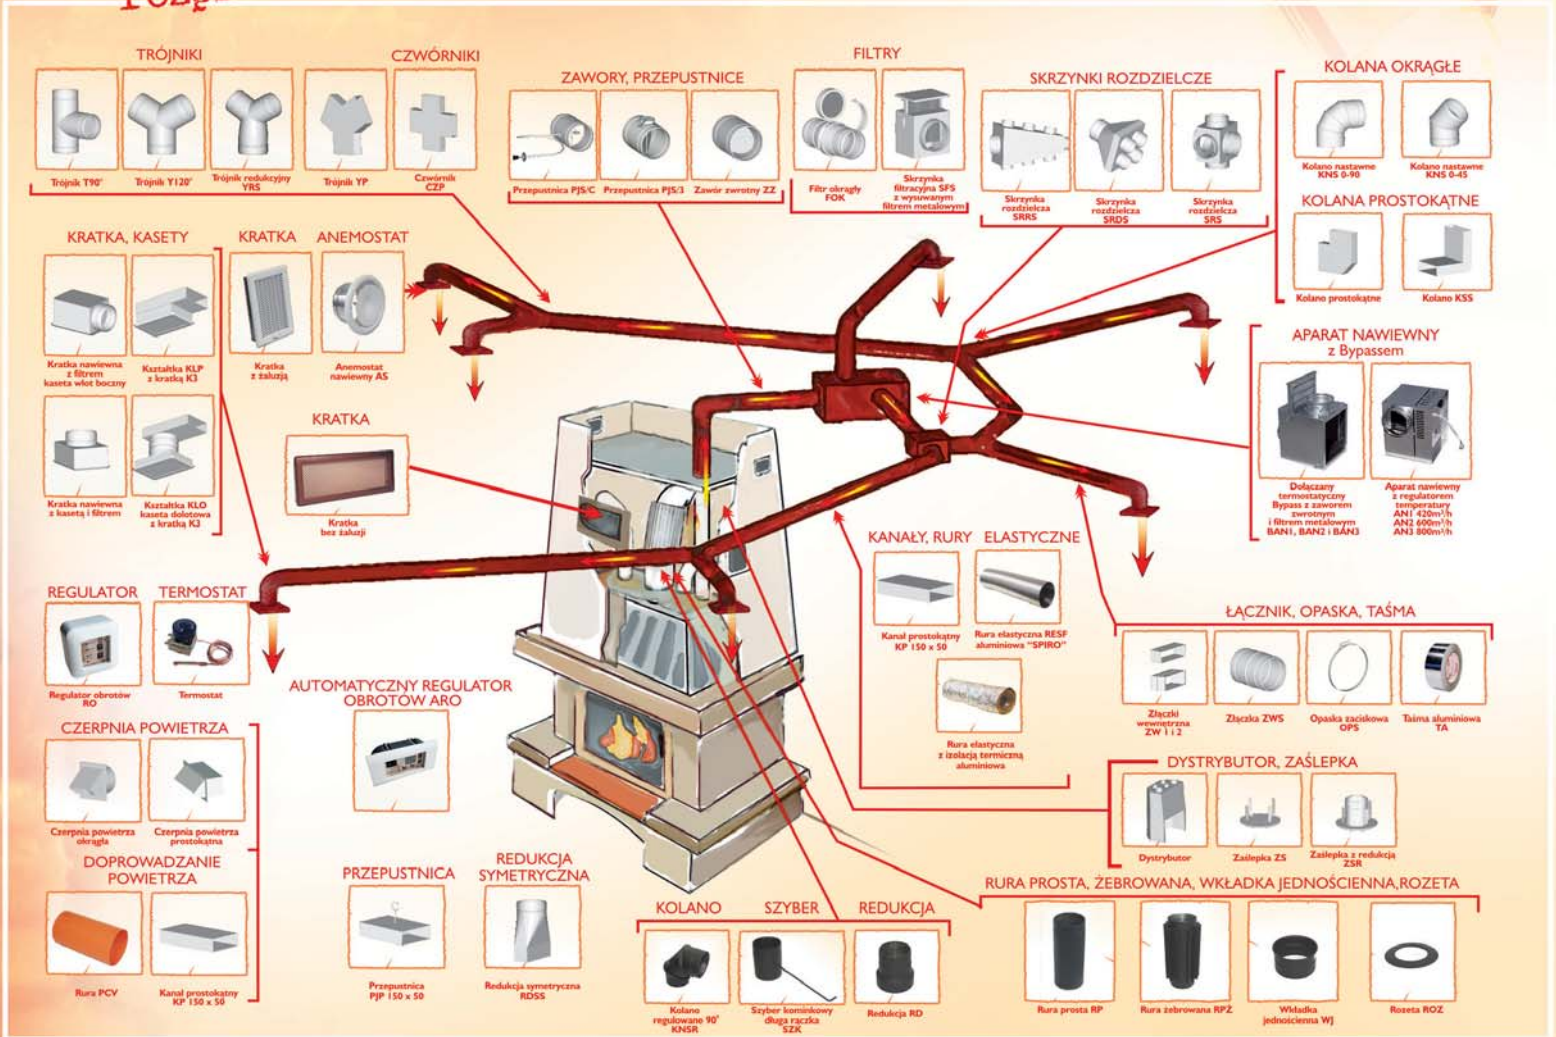

Jako jedyni w Polsce
oferujemy kompletny system
rozprowadzania ciepła z kominka

DARCO[®]
www.darco.com.pl

APARAT NAWIEWNY z Bypassem

AUTOMATYCZNY REGULATOR OBROTÓW ARO

nasada kominowa DRAGON

nasada GENERATOR CIĄGU KIMINOWEGO