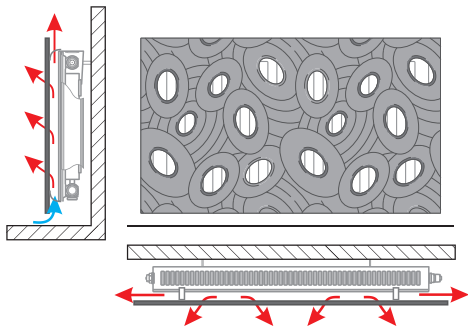

OLD LINE 90

90 cm

OLD LINE 100

100 cm

OLD LINE 110

110 cm

OLD LINE 120

120 cm

OLD LINE 130

130 cm

OLD LINE 140

140 cm

OBUDOWY MASKOWNIC RAMOWYCH

obudowa 5

boki: 18 mm
parapet: 28 mm

TYP:	900	1000	1100	1200	1300	1400
szer.:	900	1000	1100	1200	1300	1400
wys.:	888	888	888	888	888	888
gl.:	220	220	220	220	220	220

1% - straty wydajności cieplnej
loss of heat output

5 min - szybki montaż
quick installation

Zestaw montażowy do maskownicy grzejnikowej:

podstawowy zestaw umożliwiający montaż maskownicy na grzejnikach płytowych