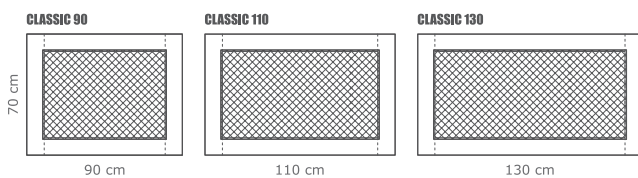

DOSTĘPNE DEKORY:

DC 4204 orzech ciemny

DC 4016 buk tyrolia tabaczkowy

UN 2097 biały struktura jesionu