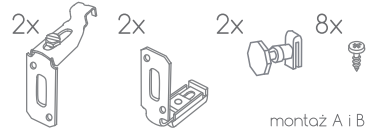

Zestaw montażowy do maskownicy grzejnikowej:

podstawowy zestaw umożliwiający montaż maskownicy na grzejnikach płytowych

ZMMG01

Adapter do maskownicy ażurowej:

dodatek do zestawu montażowego umożliwiający montaż na grzejniku żeberkowym

ZMMG02