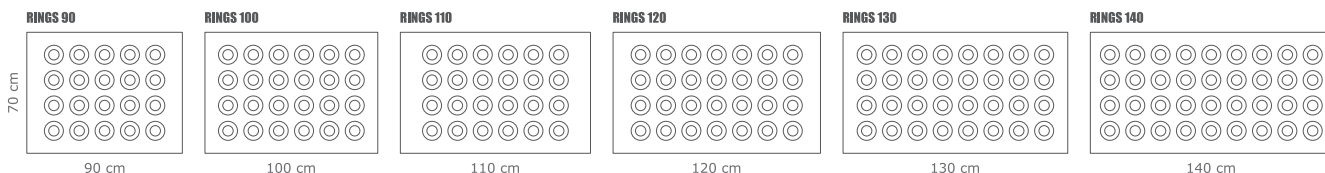

RINGS (PDA 16)

HG-6450

REKOMENDOWANY WYMIAR GRZEJNIKA:
RECOMMENDED HEATER SIZE:

RINGS 90
GRZEJNIK/HEATER: H60 W70

RINGS 100
GRZEJNIK/HEATER: H60 W80

RINGS 110
GRZEJNIK/HEATER: H60 W90

RINGS 120
GRZEJNIK/HEATER: H60 W100

RINGS 130
GRZEJNIK/HEATER: H60 W110

RINGS 140
GRZEJNIK/HEATER: H60 W120

RINGS 130
PDA 16
HG-0115

STICKS (PDA 7)

HG-6450

REKOMENDOWANY WYMIAR GRZEJNIKA:
RECOMMENDED HEATER SIZE:

STICKS 90
GRZEJNIK/HEATER: H60 W70

STICKS 100
GRZEJNIK/HEATER: H60 W80

STICKS 110
GRZEJNIK/HEATER: H60 W90

STICKS 120
GRZEJNIK/HEATER: H60 W100

STICKS 130
GRZEJNIK/HEATER: H60 W110

STICKS 140
GRZEJNIK/HEATER: H60 W120

STICKS 130
PDA 7
HG-6450