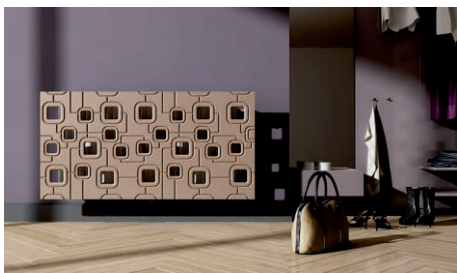

MOON 120

120 cm

MOON 130

130 cm

MOON 140

140 cm

SATURN (PDA 24)

UN-5000