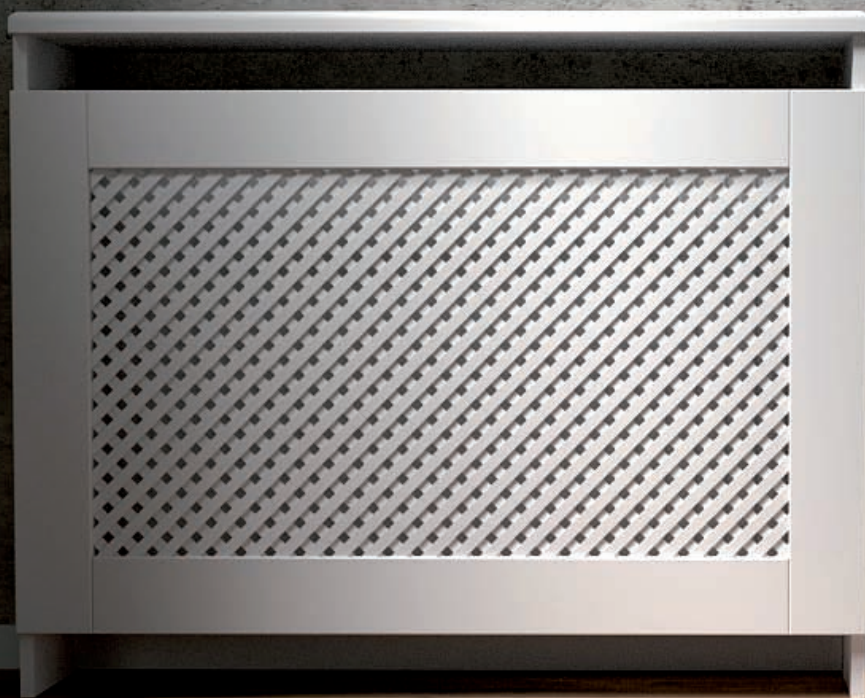

OLD LINE 130

130 cm

OLD LINE 140

140 cm

OBUDOWY MASKOWNIC RAMOWYCH

obudowa 5

boki: 18 mm
parapet: 28 mm

TYP:	900	1000	1100	1200	1300	1400
szer.:	900	1000	1100	1200	1300	1400
wys.:	888	888	888	888	888	888
gl.:	220	220	220	220	220	220