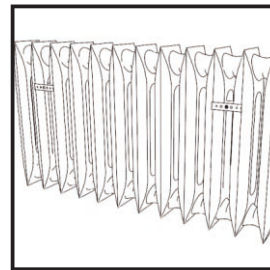

montaż maskownicy ażurowej na grzejniku żeberkowym