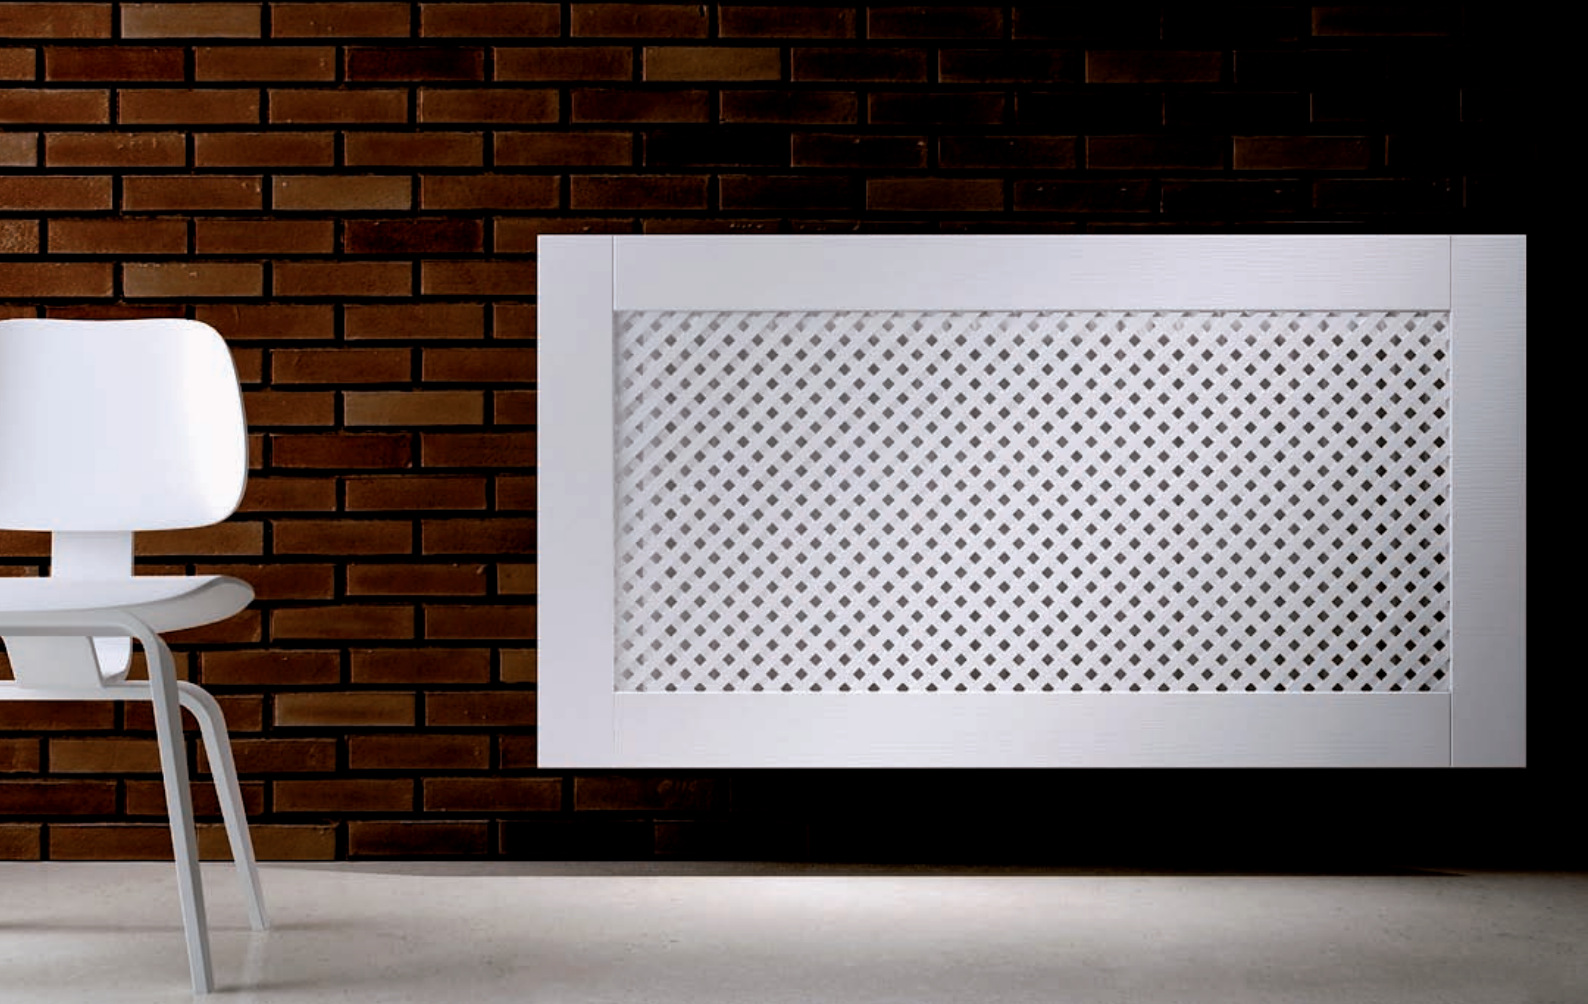

obudowa 3

boki: 28 mm
parapet: 28 mm

TYP:	900	1000	1100	1200	1300	1400
szer.:	956	1056	1156	1256	1356	1456
wys.:	888	888	888	888	888	888
gl.:	220	220	220	220	220	220

obudowa 4

boki: 18 mm
parapet: 28 mm

TYP:	900	1000	1100	1200	1300	1400
szer.:	900	1000	1100	1200	1300	1400
wys.:	888	888	888	888	888	888
gl.:	220	220	220	220	220	220