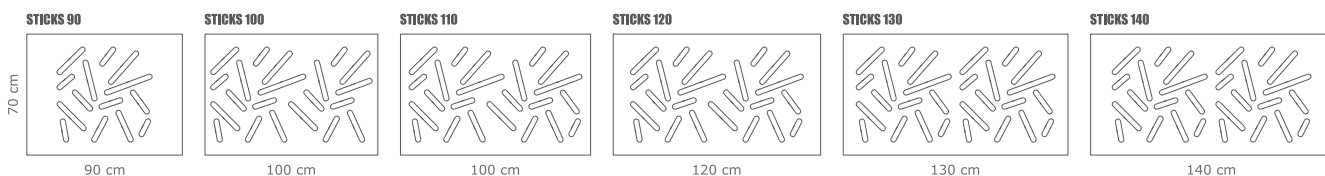

RINGS (PDA 16)

HG-6450

REKOMENDOWANY WYMIAR GRZEJNIKA:
RECOMMENDED HEATER SIZE:

RINGS 90
GRZEJNIK/HEATER: H60 W70

RINGS 100
GRZEJNIK/HEATER: H60 W80

RINGS 110
GRZEJNIK/HEATER: H60 W90

RINGS 120
GRZEJNIK/HEATER: H60 W100

RINGS 130
GRZEJNIK/HEATER: H60 W110

RINGS 140
GRZEJNIK/HEATER: H60 W120

RINGS 130
PDA 16
HG-0115

STICKS (PDA 7)

HG-6450

REKOMENDOWANY WYMIAR GRZEJNIKA:
RECOMMENDED HEATER SIZE:

STICKS 90
GRZEJNIK/HEATER: H60 W70

STICKS 100
GRZEJNIK/HEATER: H60 W80

STICKS 110
GRZEJNIK/HEATER: H60 W90

STICKS 120
GRZEJNIK/HEATER: H60 W100

STICKS 130
GRZEJNIK/HEATER: H60 W110

STICKS 140
GRZEJNIK/HEATER: H60 W120

STICKS 130
PDA 7
HG-6450