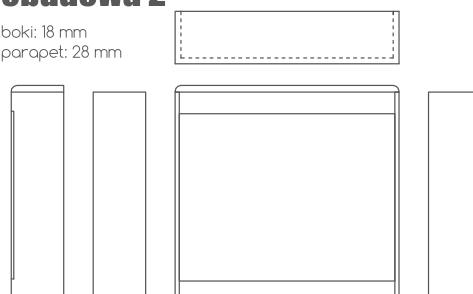

boki: 18 mm
parapet: 18 mm

TYP:	900	1000	1100	1200	1300	1400
szer.:	936	1036	1136	1236	1336	1436
wys.:	878	878	878	878	878	878
gl.:	220	220	220	220	220	220

obudowa 2

boki: 18 mm
parapet: 28 mm

TYP:	900	1000	1100	1200	1300	1400
szer.:	936	1036	1136	1236	1336	1436
wys.:	888	888	888	888	888	888
gl.:	220	220	220	220	220	220