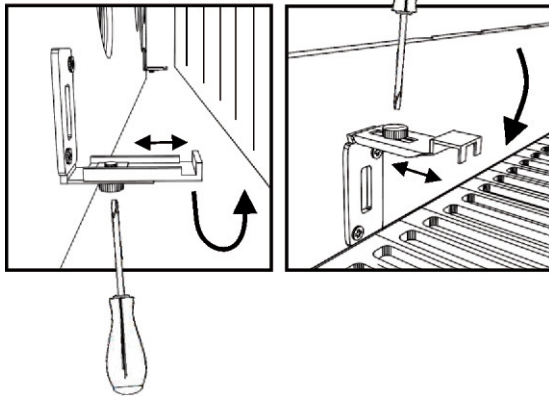

montaż maskownicy ażurowej na grzejniku panelowym