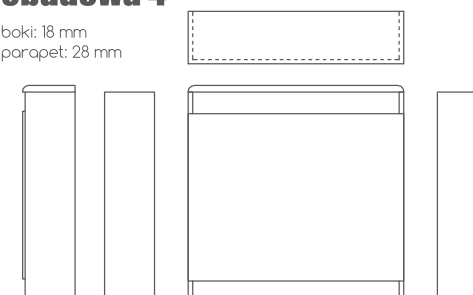

obudowa 3

boki: 28 mm
parapet: 28 mm

TYP:	900	1000	1100	1200	1300	1400
szer.:	956	1056	1156	1256	1356	1456
wys.:	888	888	888	888	888	888
gl.:	220	220	220	220	220	220

obudowa 4

boki: 18 mm
parapet: 28 mm

TYP:	900	1000	1100	1200	1300	1400
szer.:	900	1000	1100	1200	1300	1400
wys.:	888	888	888	888	888	888
gl.:	220	220	220	220	220	220