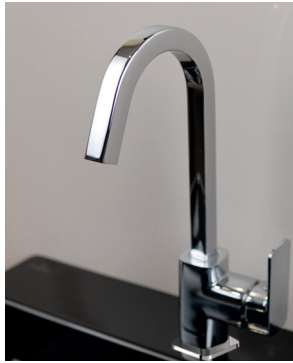

## PRECYZYJNY ŚWIAT BATERII VALVEX

Współczesne baterie stanowią ozdobę najczęściej użytkowanych przez nas pomieszczeń. Nie bez powodu nazywa się je biżuterią umywalk, wanien i natrysków. Niestety czasami to jedyna ich funkcja. W przypadku **baterii Valvex** ciekawe wzornictwo idzie w parze z elegancją, funkcjonalnością i – co najważniejsze – z niezawodnością działania. Poznaj świat tych wyjątkowych baterii i znajdź w nim coś dla siebie.

### Taurus i Aries – eco & unique design

Zdecydowana linia, wyraźne, mocne zarysy sprawiają, że baterie **Taurus** idealnie wkomponują się w nowoczesne wnętrza, ale nie tylko. Doskonale potrafią przełamać swoim kształtem i designem nieco spokojniejsze i bardziej zachowawcze pomieszczenia. Taurus „emanuje siłą i niezachwianą pewnością siebie”. Oprócz blasku i elegancji, zapewnia także maksymalną funkcjonalność. Trzystopniowa regulacja przepływu wody oraz ekonomiczny perlator napowietrzający z systemem antykamiennym to rozwiązania, które pozwalają na oszczędność wody nawet o 50%. Wielostopniowy system ograniczenia temperatury skutecznie zapobiega oparzeniom i tym samym czyni baterię bezpieczną dla najmłodszych użytkowników.