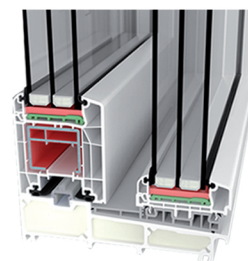

# HST PASSIV CORNER VIEW

System drzwi unoszono-przesuwnych

**U<sub>w</sub>**  
**0,68**  
**W/m<sup>2</sup>K**

Nowatorskie rozwiązanie optymalnego wykorzystania powierzchni mieszkalnej w obrębie narożnych wyjść tarasowych i ogrodowych.

Z myślą o nieograniczonej swobodzie, komforcie użytkowania i energooszczędności stworzyliśmy system drzwi z obniżonym skrzydłem stałym, niskim progiem oraz narożnym połączeniem szyb technologia STEP, które dadzą nam dużą ilość światła dziennego i optymalne wykorzystanie powierzchni mieszkalnej.