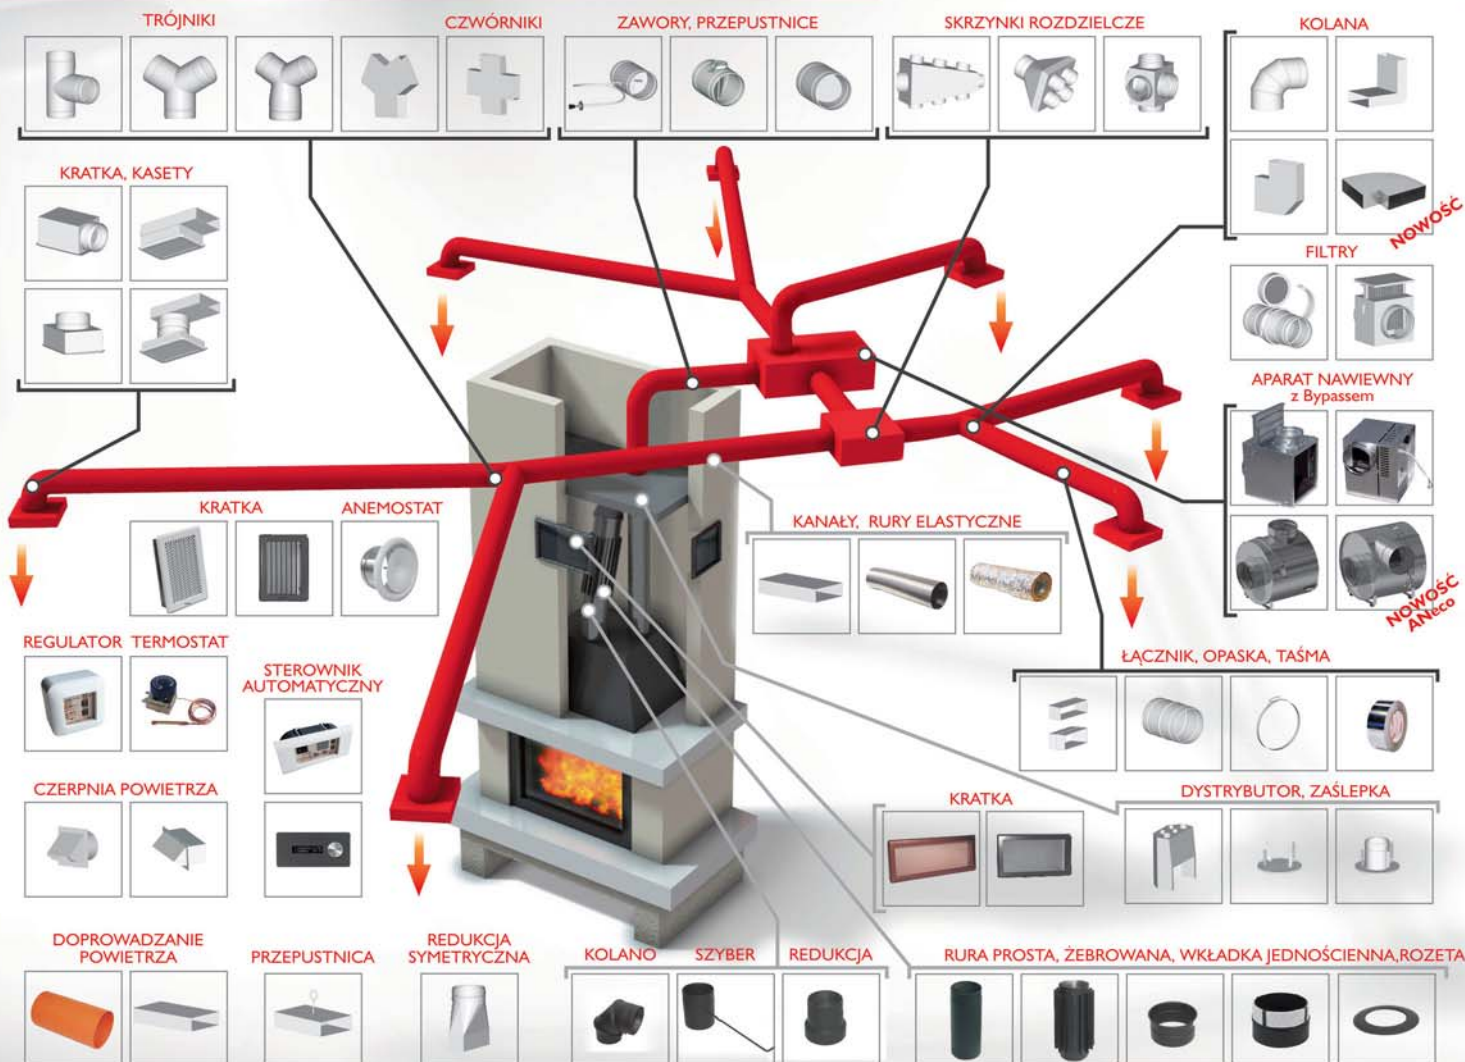

Najszersza oferta elementów

dystrybucji gorącego powietrza z kominka w Polsce!

**DARCO**<sup>®</sup>  
www.darco.com.pl

## NOWOŚCI!

KSZTAŁTKI  
PROSTOKĄTNE  
NASTAWNE

PRZYŁĄCZA  
KOMINOWE  
Z BLACHY  
CZARNEJ 2mm

NAWILŻACZ  
KOMINKOWY

APARAT  
NAWIEWNY  
z Bypasssem

nasada kominowa  
DRAGON

nasada  
GENERATOR CIĄGU  
KOMINOWEGO