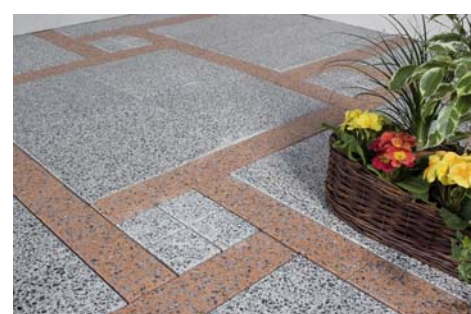

Płytki tarasowe i ogrodowe

Firma PROBET DASAG oferuje płytki posadzkowe, płytki tarasowe, okładziny schodowe, parapety, płyty fasadowe, płytki chodnikowe, bloki schodowe.

Seria Ateny i Boston

Gładkie i lśniące płytki tarasowe są perfekcyjną syntezą naturalnego piękna, trwałości i uniwersalności zastosowań. Masywne, nienasiąkliwe, mrozoodporne i łatwe w pielęgnacji są znakomitym materiałem na tarasy, balkony, odwrócone dachy i loggie. Paleta barw, uzyskana dzięki zastosowaniu wysokiej jakości różnokolorowych grysów marmurowych oraz granitowych, pozwala na swobodne komponowanie otoczenia domu.

Płytki w wariancie piaskowanym łączą znakomite właściwości antypoślizgowe z walorami estetycznymi. Są znakomitym materiałem na ekskluzywne ciągi piesze o bardzo dużym natężeniu ruchu oraz wejścia do reprezentacyjnych obiektów.

Seria Bawaria i Toskania

Nawierzchnie zewnętrzne użytkowane przez cały rok wymagają zastosowania materiałów o właściwościach antypoślizgowych. Dlatego Probet Dasag stworzył płytki serii Bawaria i Toskania. Ich szorstka powierzchnia gwarantuje bezpieczeństwo użytkownika w każdych warunkach atmosferycznych. Znakomity materiał na wejścia do budynków, ścieżki ogrodowe, wjazdy do garaży.