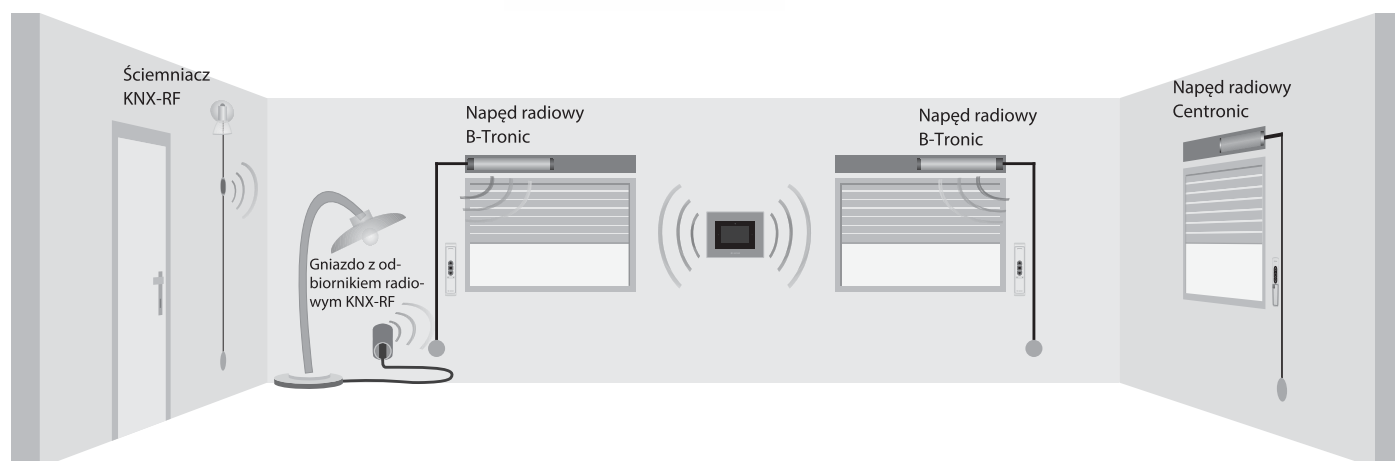

Automatyka do twoich rolet

B-Tronic CentralControl CC51

- sterowanie pojedyncze, grupowe lub centralne
- dla każdego odbiornika indywidualnie programowane czasy sterowania oraz funkcja urlopowa
- możliwość grupowania urządzeń w „pokoje”
- tworzenie scenariuszy
- dotykowy wyświetlacz 4,3" (111 mm)
- zdalne sterowanie przy pomocy smartphona, tabletu, komputera, czy laptopa
- integracja z siecią LAN/WLAN
- aktualna pogoda oraz prognoza pogody
- możliwość podłączenia kamery IP
- zintegrowany mikrofon, głośniki, czujnik światła oraz kamera
- zintegrowane radio internetowe

Zasady i przykłady podłączenia

BECKER
Razem łatwiej.