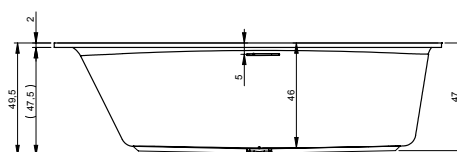

WANNA STILL SMART

Kod	Wymiary/Objętość	Cena*
BR03005	170x110 cm P / 240 l	1 890,-
BR04005	170x110 cm L / 240 l	1 890,-

*Cena wanny obejmuje syfon Clic-clac.

WANNA STILL SMART LED Z OŚWIETLENIEM LED I DEDYKOWANYM ZAGŁÓWKIEM

Zagłówek w kolorze białym, z akrylową płytką służącą do rozpraszania światła z zamontowanych w ścianie wanny lamp LED. Zagłówek nie jest źródłem światła.

Kod	Wymiary/Objętość	Cena**
BR0300500K00130	170x110 cm P / 240 l (A)	2 790,-
BR0400500K00130	170x110 cm L / 240 l (B)	2 790,-

**Cena wanny obejmuje syfon Clic-clac, oświetlenie LED i zagłówek.

Umieszczenie oświetlenia

Minimalistyczny przelew z chromowanym rantem

Pokrywa odpływu z syfonem Clic clac

AKCESORIA DODATKOWE

Nóżki

Kod	Cena
09	105,-

Zagłówki magnetyczne

Kod	Kolor	Cena
AH21105	Biały	240,-
AH21112	Antracyt	240,-

Ceny w PLN bez VAT (cena wanny obejmuje syfon)