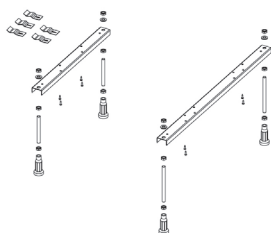

Kod	Wymiary/Objętość	Cena**
BR0300500K00130	170x110 cm P / 240 l (A)	2 790,-
BR0400500K00130	170x110 cm L / 240 l (B)	2 790,-

**Cena wanny obejmuje syfon Clic-clac, oświetlenie LED i zagłówek.

Umieszczenie oświetlenia

Minimalistyczny przelew z chromowanym rantem

Pokrywa odpływu z syfonem Clic clac

AKCESORIA DODATKOWE

Nóżki

Kod	Cena
09	105,-

Zagłówki magnetyczne

Kod	Kolor	Cena
AH21105	Biały	240,-
AH21112	Antracyt	240,-

Ceny w PLN bez VAT (cena wanny obejmuje syfon)