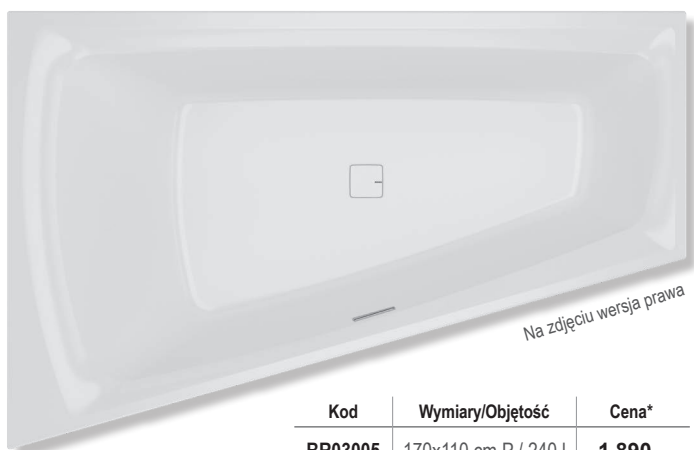

RIHO
Pure Beauty

WANNA STILL SMART LED

Pasująca przykrywa
odpływu

Minimalistyczny
przelew

WANNA STILL SMART

NOWOŚĆ W KOLEKCJI STILL **ASYMETRYCZNA WANNA STILL SMART**

FUNKCJONALNY DESIGN | WYJĄTKOWE DODATKI | ZACHWYCAJĄCY RELAKS

Dostępna w rozmiarze 170x110 cm w wersji prawej i lewej

RIHO Polska Sp. z o.o. | tel. 0 42 250 62 58 | e-mail: handel@riho.pl | www.riho.pl

WANNA STILL SMART

Kod	Wymiary/Objętość	Cena*
BR03005	170x110 cm P / 240 l	1 890,-
BR04005	170x110 cm L / 240 l	1 890,-

*Cena wanny obejmuje syfon Clic-clac.

WANNA STILL SMART LED Z OŚWIETLENIEM LED I DEDYKOWANYM ZAGŁÓWKIEM

Zagłówek w kolorze białym, z akrylową płytką służącą do rozpraszania światła z zamontowanych w ścianie wanny lamp LED. Zagłówek nie jest źródłem światła.

Kod	Wymiary/Objętość	Cena**
BR0300500K00130	170x110 cm P / 240 l (A)	2 790,-
BR0400500K00130	170x110 cm L / 240 l (B)	2 790,-

**Cena wanny obejmuje syfon Clic-clac, oświetlenie LED i zagłówek.

Umieszczenie oświetlenia