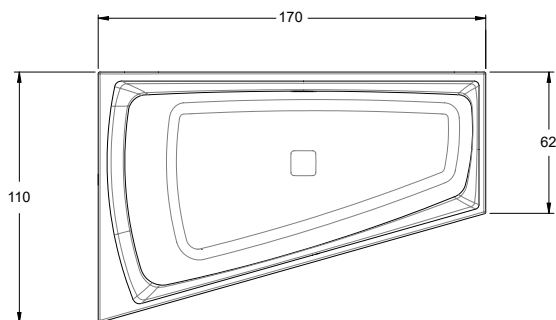

WANNA STILL SMART

Kod	Wymiary/Objętość	Cena*
BR03005	170x110 cm P / 240 l	1 890,-
BR04005	170x110 cm L / 240 l	1 890,-

*Cena wanny obejmuje syfon Clic-clac.

WANNA STILL SMART LED Z OŚWIETLENIEM LED I DEDYKOWANYM ZAGŁÓWKIEM

Zagłówek w kolorze białym, z akrylową płytką służącą do rozpraszania światła z zamontowanych w ścianie wanny lamp LED. Zagłówek nie jest źródłem światła.

Kod	Wymiary/Objętość	Cena**
BR0300500K00130	170x110 cm P / 240 l (A)	2 790,-
BR0400500K00130	170x110 cm L / 240 l (B)	2 790,-

**Cena wanny obejmuje syfon Clic-clac, oświetlenie LED i zagłówek.

Umieszczenie oświetlenia

Minimalistyczny przelew z chromowanym rantem

Pokrywa odpływu z syfonem Clic clac

AKCESORIA DODATKOWE

Nóżki

Kod	Cena
09	105,-

Zagłówki magnetyczne

Kod	Kolor	Cena
AH21105	Biały	240,-
AH21112	Antracyt	240,-

Ceny w PLN bez VAT (cena wanny obejmuje syfon)