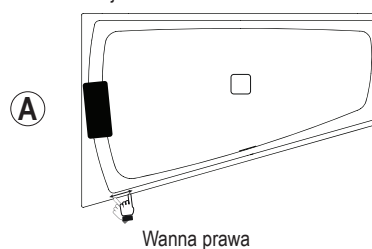

Minimalistyczny przelew z chromowanym rantem