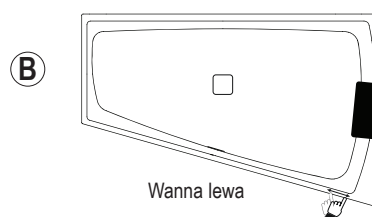

Pokrywa odpływu z syfonem Clic clac