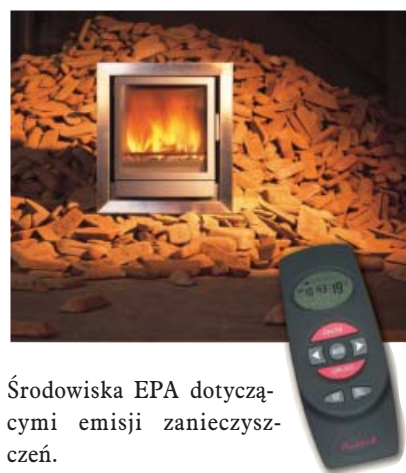

Środowiska EPA dotyczącymi emisji zanieczyszczeń.

Firma oferuje także nowoczesne wolno stojące kominki duńskiej firmy JYDEPEJSEN – „ekologiczne” produkty najwyższej jakości, wykonane ze stali z elementami dekoracyjnymi ze szkła, kolorowej ceramiki oraz – robiącego na zachodzie Europy furorę – kamienia wulkanicznego a także kominki elektryczne angielskiej firmy BURLEY.