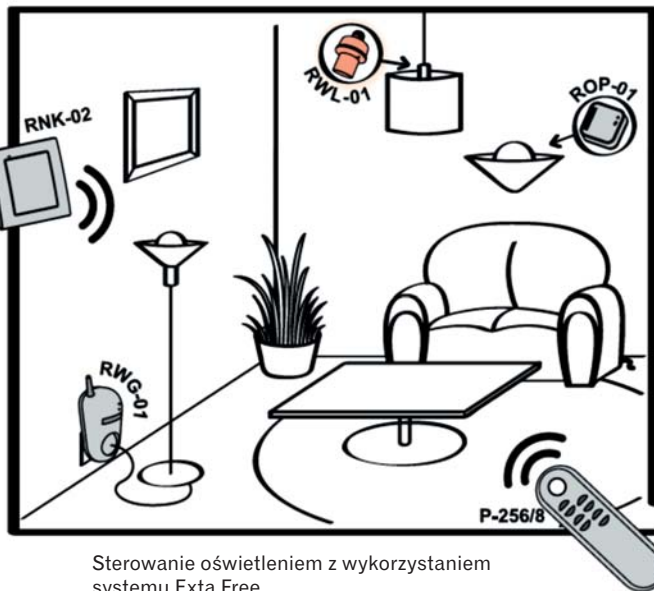

Sterowanie oświetleniem z wykorzystaniem systemu Exta Free