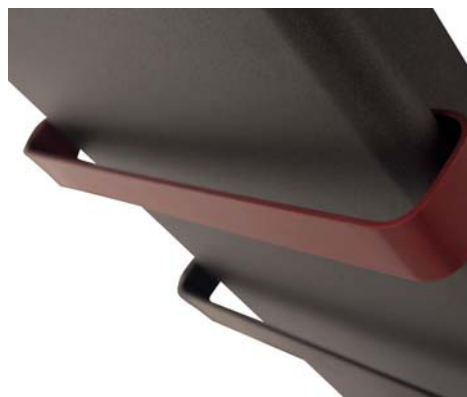

Estetyka, praktyczność, wygoda – grzejniki Radeco

Radeco to marka grzejników łazienkowych i dekoracyjnych, które oprócz funkcji grzewczych stanowią ozdobę łazienki, a także innych pomieszczeń. Dwudziestoletnie doświadczenie w produkcji grzejników sprawia, że wyroby firmy są sprawdzone i dopracowane. Alplast wykonuje grzejniki z profili stalowych i miedzianych o różnych przekrojach, ponadto oferuje grzejniki chromowane i mosiądźowane.

Grzejniki Radeco wyróżnia wysoka estetyka, niezwykła praktyczność, wygoda w użytkowaniu, skrupulatna dbałość o jakość wykonania, oraz korzystna cena. W swojej ofercie Radeco ma ponad 13 modeli standardowych grzejników łazienkowych różniących się przekrojem kolektorów oraz wygięciem rurek oraz ponad 40 modeli z serii Design. Dysponuje własnym wzornikiem barw strukturalnych oraz paletą kolorów RAL, dzięki czemu możliwości wyboru są niemal nieograniczone. Bogata oferta grzejników dekoracyjnych z serii Design dedykowana jest nie tylko do łazienek, ale również pomieszczeń takich jak salon, korytarz, przedpokój czy pokój dziecięcy, stanowiąc elegancki element ich wystroju. Na życzenie klienta firma jest w stanie wyprodukować grzejnik pod indywidualne zamówienie. Oprócz rur stalowych, materiałami użytymi do produkcji grzejników są: kamień, wiklina, płytki ceramiczne, szkło oraz panele stalowe. Alplast jest inspiracją dla projektantów wnętrz, a także innych producentów

Nowości:

Torget Bis