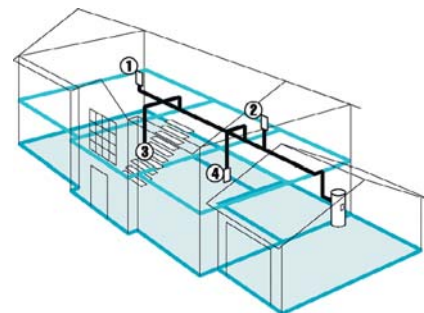

Akcesoria dla każdego

Szeroka gama akcesoriów do sprzątnia zadowoli nawet najbardziej wymagających użytkowników. Wiele rodzajów szczotek do różnych powierzchni (do podłóg twardych, dywanów, kafli, tapicerek) oraz końcówek specjalistycznych (do sprzątnia pod meblami, odkurzania klawiatury komputera, samochodu itp.) pozwala na wszechstronne wykorzystanie odkurzacza. Akcesoria dodatkowe, takie jak: wieszaki i torby na ssawki, węże i rurki, ułatwiają korzystanie z całego systemu.

System Beam to kompletny zestaw centralnego odkurzania. Dzięki przemyślanym projektom i zastosowaniu najnowocześniejszych rozwiązań system Beam sprawia, że sprzątnie domu jest prostsze i zdrowsze.

Jeśli chcesz wiedzieć więcej – zadzwoń lub odwiedź naszą stronę www.beam.pl i zamów bezpłatną płytę CD.

BEAM
SYSTEMY CENTRALNEGO ODKURZANIA

Electrolux

ul. Świerczewska 7, 71-066 Szczecin
tel. 091 432 54 84, 091 483 46 75
kom. 0601 888 888
Infolinia 0801 081 202
www.beam.pl