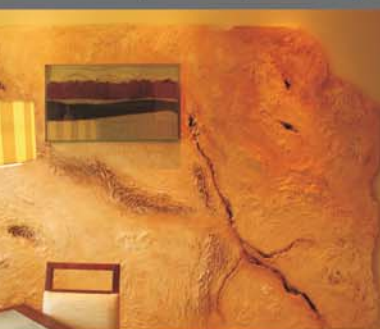

system kreatywnej dekoracji

System Primacol Decorative pozwala wprowadzić do domu, biura czy restauracji niepowtarzalny styl i indywidualny charakter. Łatwe w stosowaniu produkty umożliwiają dowolne kreowanie powierzchni i pozwalają na uzyskanie praktycznie każdego wymyślnego efektu. Rustykalne śródziemnomorskie mury, mocne strukturalne akcenty, czy też delikatne, łagodne i szlachetne efekty, a może pełne przepychu wnętrza barokowe - wybór należy do Ciebie. Zastosowanie nietypowych technik malarskich, narzędzi dekoratorskich oraz eksperymenty z kolorem wszystko jest możliwe, a wręcz zalecane. Nie jest wymagane żadne doświadczenie, wszystkie produkty mogą być bez problemu używane zarówno przez amatorów jak też i doświadczonych wykonawców. Połączenie systemu Decorative z odrobiną fantazji to wszystko czego potrzeba, aby nadać ścianom fantastyczny wygląd!