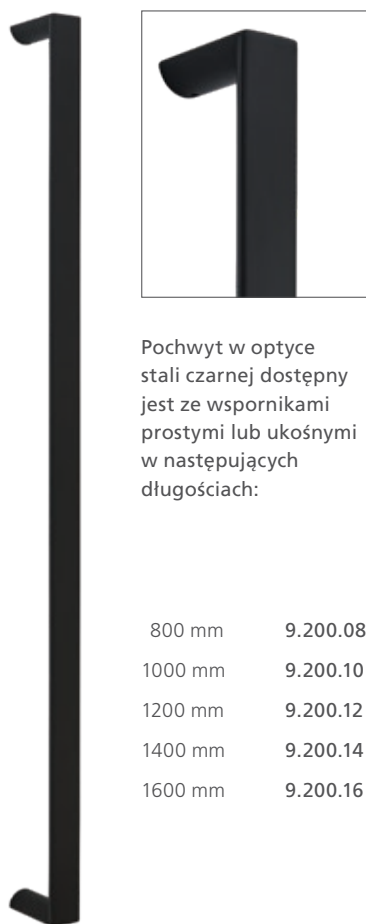

Dodatki

Pochwyt w optyce stali czarnej dostępny jest ze wspornikami prostymi lub ukośnymi w następujących długościach:

800 mm	9.200.08
1000 mm	9.200.10
1200 mm	9.200.12
1400 mm	9.200.14
1600 mm	9.200.16