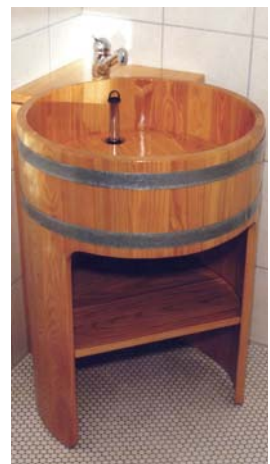

ADRES FIRMY:

WOODIMPEX
ul. Kalinowskiego 41, 05-400 Otwock
tel. 022 393 23 50
faks 022 203 50 98
tel. kom. 0500 278 387
www.wannydrewniane.com
www.woodimpex.pl
e-mail: woodimpex@woodimpex.pl