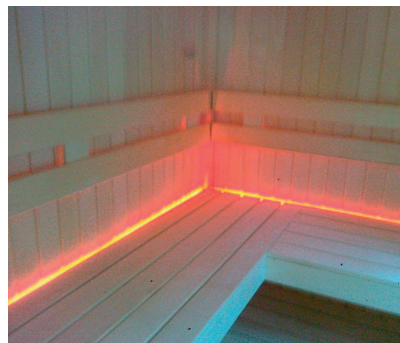

INFORMACJE DODATKOWE

Kraj produkcji: Polska, Finlandia, Szwecja, Niemcy

Dystrybucja: na terenie całej Polski

Gwarancja: od 2 do 5 lat

Pozostała oferta: łaźnie parowe, pomieszczenia do wypoczynku przy saunie, wanny z hydromasażem