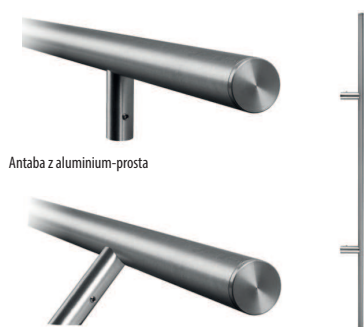

GLORIA

Antaba z aluminium-prosta

Antaba z aluminium-ukośna