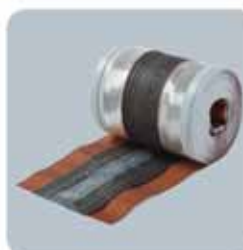

ZINTEGROWANY SYSTEM DACHOWY BRAAS

Oryginalne akcesoria - wiele możliwości

O funkcjonalności pokrycia dachowego świadczy nie tylko rodzaj zastosowanej dachówki, ale również zestaw wykorzystanych akcesoriów dachowych. Dopasowane kształtem i kolorystyką elementy pozwalają na estetyczne i technicznie poprawne wykonanie każdego dachu.

WAKAFLEX - UNIwersalna
TAŚMA DO OBRÓBKI
ŚCIAN I KAMINÓW

TAŚMY USZCZELNIAJĄCO-
WENTYLACYJNE NA
KALENICE / GRZBET

KOSZE
DACHOWE

SYSTEM KOMUNIKACJI
DACHOWEJ

SYSTEM
PRZECIWNIEGOWY

PRZEJŚCIA
PRZEZ POŁAĆ

IZOLACJE
NAKROKOWE
DIVODAMM