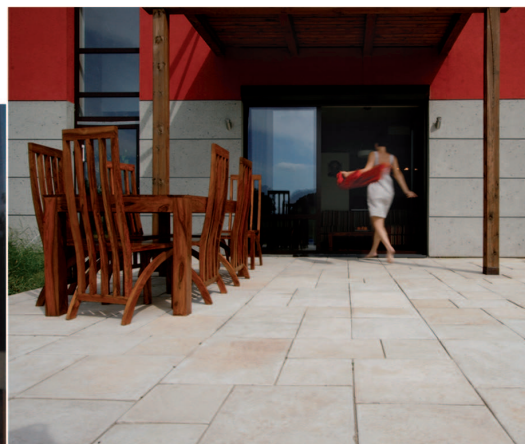

Libet *Impressio*

Przemysłane zestawienie prostych form idealnie składa się w całość, tworząc minimalistyczny, ale wyrafinowany design.

GEOMETRIA PRZESTRZENI

Regularne kształty, brak zbędnych detali, wielbicieli nowoczesnych rozwiązań cenią prostotę wyrażoną jakością wykorzystanych materiałów. Nie ma tu miejsca na kokietyjne drobiazgi. Każdy element ma wyznaczoną rolę, którą pełni kompetentnie i bezpretensjonalnie.

Ciepłe akcenty przełamują surową naturę nowoczesnych aranżacji, zmiękczając chłodny charakter stylu. Całość pozostaje modernistyczna, ale przyjazna. **Geometryczna nawierzchnia** podkreśla prostotę bryły budynku. Szlachetne płyty Venetia z linii Libet Impressio tworzą doskonałą podstawę nowoczesnego stylu.