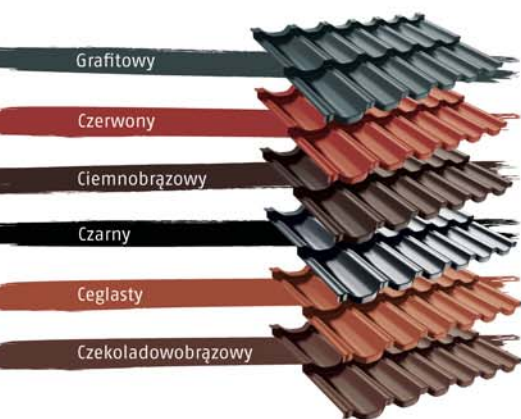

Potrzebujesz porady?

Doktor Dach odpowie
na Twoje pytania dotyczące
dachu. Pn-Pt 8-16

tel. **801 11 88 00**

e-mail: doktordach@ruukki.com

RUUKKI FINNERA – DACH DOSTĘPNY OD RĘKI

Innowacyjny model pokrycia dachowego Ruukki Finnera nie tylko wygląda pięknie, ale również jest wyjątkowo trwały i wytrzymały. Nowatorskie wyprofilowanie przedniej krawędzi arkusza umożliwi uzyskanie gładkiej powierzchni dachu bez widocznych połączeń. Łatwy zakup, łatwy montaż i łatwe użytkowanie. Dach Ruukki Finnera, tak jak wszystkie stalowe dachy Ruukki, został zaprojektowany aby ułatwiać życie. Przeczytaj więcej: www.ruukkidachy.pl