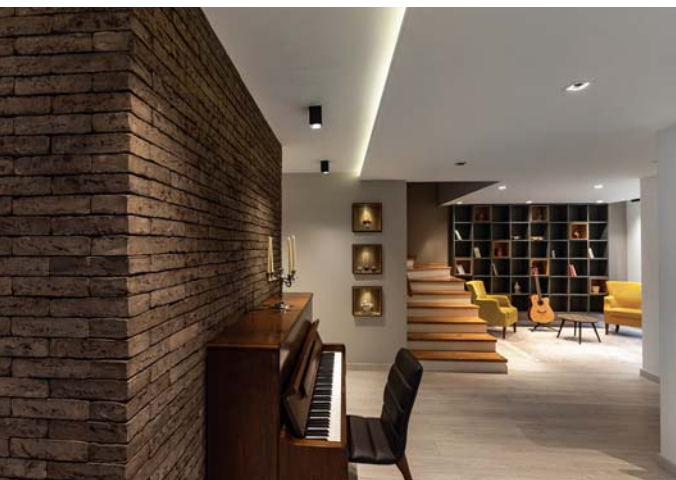

Projekt: NA NO WO architektki
Rafał Tamowicz Piotr Cugier www.nanowoarchitekci.pl
Zdjęcia: ŚWIATŁOCZULI Agata Majewska www.swiatloczuli.pl

PRAWDZIWA CEGŁA WE WNĘTRZACH? DLACZEGO NIE!

Cegła jest naturalnym i bardzo trwałym materiałem. Ma surowy charakter, ale potrafi też dać dużo ciepła. Dzięki swej uniwersalności może być wykorzystywana na wiele różnych sposobów, m.in. we wnętrzach.

Firma Vandersanden już od trzech pokoleń specjalizuje się w **cegłach i płytkach ręcznie formowanych**, które oprócz elewacji znakomicie odnajdują się w każdego typu pomieszczeniu. Doskonale sprawdzą się zarówno w stylu loftowym, który łączy niebanalne aranżacje z nutą ekstrawagancji oraz w stylu bardziej tradycyjnym, nadając mu niepowtarzalny charakter. Ponadto są produktem oryginalnym, ponadczasowym, niczego nie imitującym. Szeroka gama barw pozwala nadać każdemu wnętrzu naturalnego i niepowtarzalnego wyglądu. Dodatkową zaletą jest fakt, że zarówno cegły, jak i płytki występują w tych samych kolorach, co daje możliwość łatwego ich łączenia. Nasze produkty to klasyka w najlepszym wydaniu, której nie brakuje przysłowiowego „pazura”, Cegły i płytki Vandersanden świetnie współgrają z drewnem, szkłem lub aluminium, dodając im nowoczesności i bezprecedensowego stylu. Mogą być stosowane: jako elementy dekoracyjne, wykończenie ścian, ścianki działowe, barki, itp. Świetnie nadają się do obudowy kominków. Ich unikatowy charakter dodaje pomieszczeniu ciepła i elegancji. Kominki wykończone naszymi ceglami lub płytkami dają również gwarancję trwałości i oryginalności.