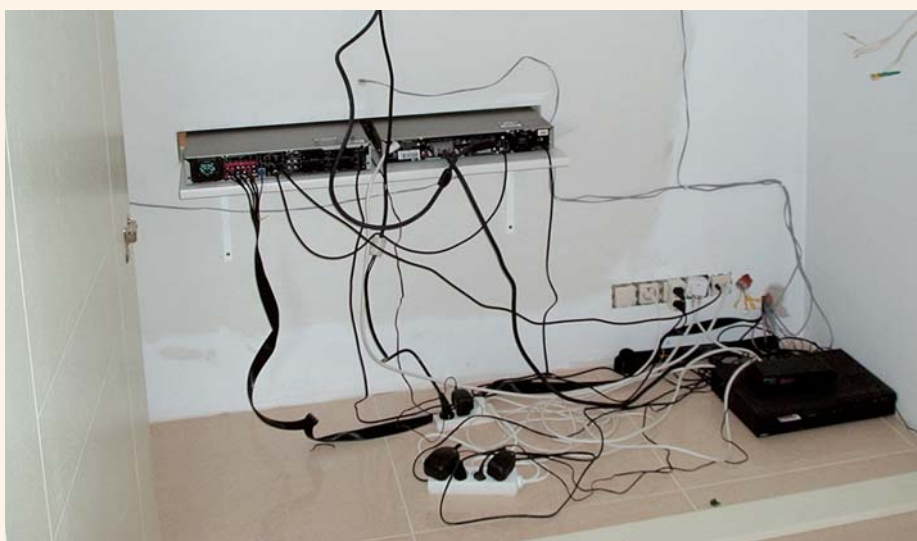

W dzisiejszych czasach klienci szukają ciekawych, nietypowych rozwiązań audiowizualnych (to nie tylko kino domowe). Tym właśnie zajmuje się firma ARTOM-BIS z Bydgoszczy.

Czym są instalacje typu Custom? Instalacje Custom to kompleksowe rozwiązania każdorazowo dostosowane do warunków architektonicznych pomieszczeń jak również różnorodnych upodobań klientów. Jest to szeroka gama projektów począwszy od programu tzw. „niewidocznych” systemów (głośniki i urządzenia montowane są w sufitach i ścianach), a skończywszy na tradycyjnych zestawach głośnikowych. Liderem w produkcji systemów Custom jest duńska firma Jamo. Instalacja systemów to bardzo złożony proces, jednak zarówno firma Jamo jak i współpracująca z nią firma ARTOM BIS dysponuje specjalnymi narzędziami ułatwiającymi wybór odpowiedniego rozwiązania dźwiękowego. Istotą działania firmy jest nie tylko sprzedaż, lecz przede wszystkim, fachowe doradztwo i montaż oferowanego sprzętu.

W salonie firmy w Bydgoszczy, w komfortowych warunkach, można oprócz fachowej porady odsłuchać i porównać kilkadziesiąt systemów głośnikowych oraz zobaczyć obraz na najnowszych ekranach plazmowych i telewizorach LCD. ARTOM BIS ma 10-letnią tradycję w sprzedaży systemów audiowizualnych, co świadczy o dużym

W trakcie montażu nie obejdzie się bez bałaganu